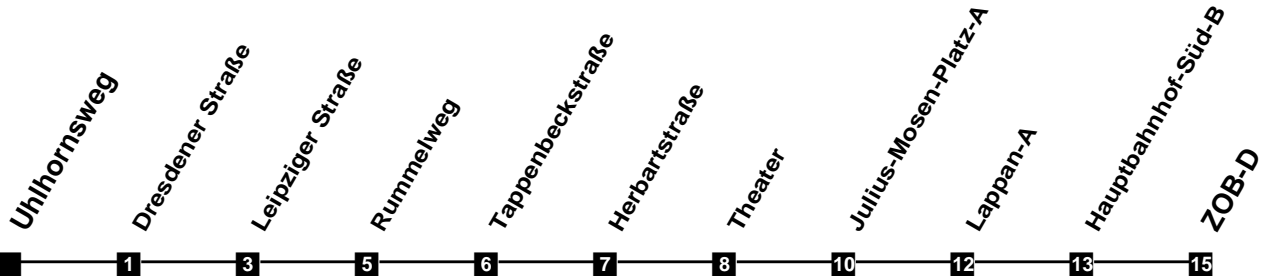

Fahrplan

gültig ab 11. Dezember 2022

309

Uhlhornsweg

Zeit	Montag bis Freitag	Samstag	Sonn- und Feiertag
4			
5	12 32 52		
6	12 36 46 56	12 32 52	
7	06 16 26 36 46 56	12 32 52	
8	06 16 26 36 46 56	12 32 52	12 32 52
9	06 16 26 36 46 56	12 36 46 56	12 32 52
10	06 16 26 36 46 56	06 16 26 36 46 56	12 32 52
11	06 16 26 36 46 56	06 16 26 36 46 56	12 32 52
12	06 16 26 36 46 56	06 16 26 36 46 56	12 32 52
13	06 16 26 36 46 56	06 16 26 36 46 56	12 32 52
14	06 16 26 36 46 56	06 16 26 36 46 56	12 32 52
15	06 16 26 36 46 56	06 16 26 36 46 56	12 32 52
16	06 16 26 36 46 56	06 16 26 36 46 56	12 32 52
17	06 16 26 36 46 56	06 16 26 36 46 56	12 32 52
18	06 16 26 36 46 56	06 16 26 36 46 52	12 32 52
19	06 12 32 46 52	02 12 32 42 52	12 32 52
20	12 32 52	12 32 52	12 32 52
21	12 32 52	12 32 52	12 32 52
22	12 32 52	12 32 52	12 32 52
23	12 32 52	12 32 52	12 32 52
24	12	12	12
1			
2			
3			

Verkehr und Wasser GmbH
 VBN-Hotline 0421 - 596059
 Internet: www.vwg.de
 Sonderfahrplan am 24.12. und 31.12.

Aus Liebe zu Oldenburg.

Einfach Voll-Gas!