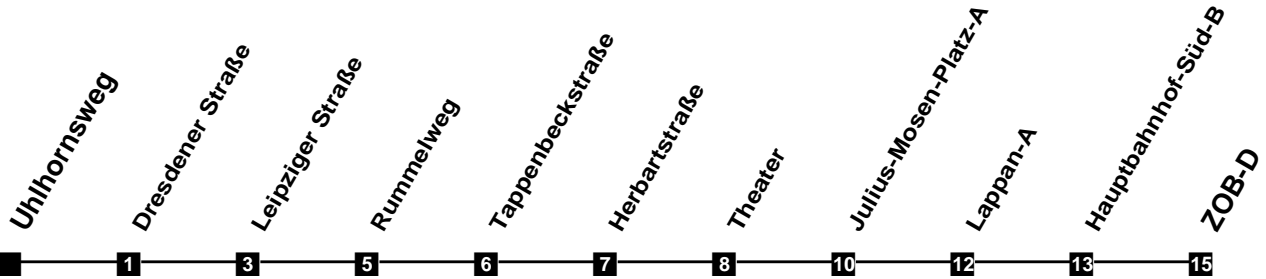

# Fahrplan

gültig ab 15. Dezember 2019

309

## Uhlhornsweg

Zeit	Montag bis Freitag	Samstag	Sonn- und Feiertag
4			
5	12 32 52		
6	12 35 45 55	12 32 52	
7	05 15 25 35 45 55	12 32 52	
8	05 15 25 35 45 55	12 32 52	12 32 52
9	05 15 25 35 45 55	12 35 45 55	12 32 52
10	05 15 25 35 45 55	05 15 25 35 45 55	12 32 52
11	05 15 25 35 45 55	05 15 25 35 45 55	12 32 52
12	05 15 25 35 45 55	05 15 25 35 45 55	12 32 52
13	05 15 25 35 45 55	05 15 25 35 45 55	12 32 52
14	05 15 25 35 45 55	05 15 25 35 45 55	12 32 52
15	05 15 25 35 45 55	05 15 25 35 45 55	12 32 52
16	05 15 25 35 45 55	05 15 25 35 45 55	12 32 52
17	05 15 25 35 45 55	05 15 25 35 45 55	12 32 52
18	05 15 25 35 45 55	05 15 25 35 45 52	12 32 52
19	05 12 32 45 52	02 12 32 52	12 32 52
20	12 32 52	12 32 52	12 32 52
21	12 32 52	12 32 52	12 32 52
22	12 32 52	12 32 52	12 32 52
23	12 32 52	12 32 52	12 32 52
24	12	12	12
1			
2			
3			