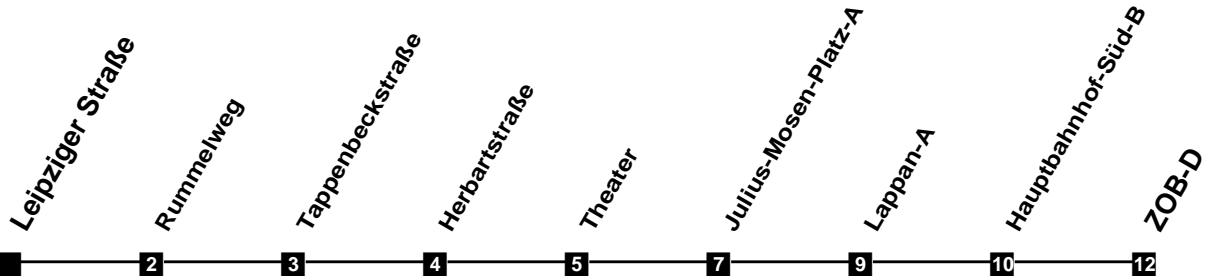

Fahrplan

gültig ab 15. Dezember 2019

309

Leipziger Straße

Zeit	Montag bis Freitag	Samstag	Sonn- und Feiertag
4			
5	14 34 54		
6	14 38 48 58	14 34 54	
7	08 18 28 38 48 58	14 34 54	
8	08 18 28 38 48 58	14 34 54	14 34 54
9	08 18 28 38 48 58	14 38 48 58	14 34 54
10	08 18 28 38 48 58	08 18 28 38 48 58	14 34 54
11	08 18 28 38 48 58	08 18 28 38 48 58	14 34 54
12	08 18 28 38 48 58	08 18 28 38 48 58	14 34 54
13	08 18 28 38 48 58	08 18 28 38 48 58	14 34 54
14	08 18 28 38 48 58	08 18 28 38 48 58	14 34 54
15	08 18 28 38 48 58	08 18 28 38 48 58	14 34 54
16	08 18 28 38 48 58	08 18 28 38 48 58	14 34 54
17	08 18 28 38 48 58	08 18 28 38 48 58	14 34 54
18	08 18 28 38 48 58	08 18 28 38 48 54	14 34 54
19	08 14 34 48 54	04 14 34 54	14 34 54
20	14 34 54	14 34 54	14 34 54
21	14 34 54	14 34 54	14 34 54
22	14 34 54	14 34 54	14 34 54
23	14 34 54	14 34 54	14 34 54
24	14	14	14
1			
2			
3			

Verkehr und Wasser GmbH
 VBN-Hotline 0421 - 596059
 Internet: www.vwg.de
 Sonderfahrplan am 24.12. und 31.12.

Aus Liebe zu Oldenburg.

Einfach
Voll-Gas!