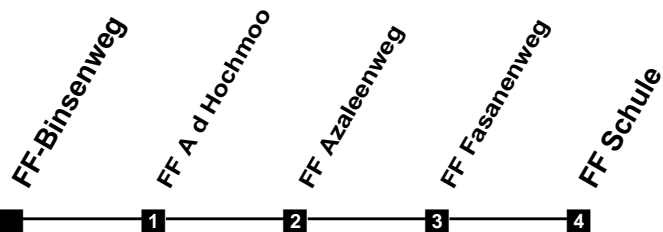

Fahrplan

gültig ab 15. Dezember 2019

309

FF-Binsenweg

Zeit	Montag bis Freitag	Samstag	Sonn- und Feiertag
4			
5			
6	11 50	51	
7	20 50	51	
8	20 50	51	51
9	20 50	51	51
10	20 50	20 50	51
11	20 50	20 50	51
12	20 50	20 50	51
13	20 50	20 50	51
14	20 50	20 50	51
15	20 50	20 50	51
16	20 50	20 50	51
17	20 50	20 50	51
18	20 50	20 50	51
19	20 51	20 51	51
20	51	51	51
21	51	51	51
22	51	51	51
23	51	51	51
24			
1			
2			
3			

Verkehr und Wasser GmbH
 VBN-Hotline 0421 - 596059
 Internet: www.vwg.de
 Sonderfahrplan am 24.12. und 31.12.

Aus Liebe zu Oldenburg.

Einfach
Voll-Gas!