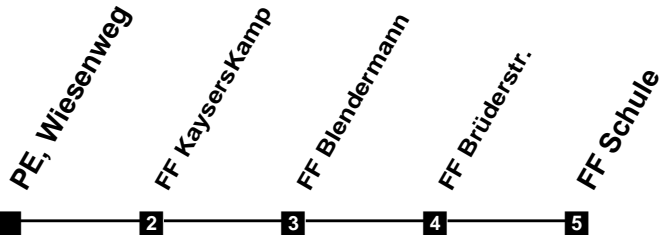

Fahrplan

gültig ab 15. Dezember 2019

309

PE, Wiesenweg

Zeit	Montag bis Freitag	Samstag	Sonn- und Feiertag
4			
5			
6	36		
7	06 36	08	
8	06 36	08	
9	06 36	08	08
10	06 36	06 36	08
11	06 36	06 36	08
12	06 36	06 36	08
13	06 36	06 36	08
14	06 36	06 36	08
15	06 36	06 36	08
16	06 36	06 36	08
17	06 36	06 36	08
18	06 36	06 36	08
19	06	06	08
20	08	08	08
21	08	08	08
22	08	08	08
23	08	08	08
24	08	08	08
1			
2			
3			

Verkehr und Wasser GmbH
 VBN-Hotline 0421 - 596059
 Internet: www.vwg.de
 Sonderfahrplan am 24.12. und 31.12.

Aus Liebe zu Oldenburg.

Einfach
Voll-Gas!