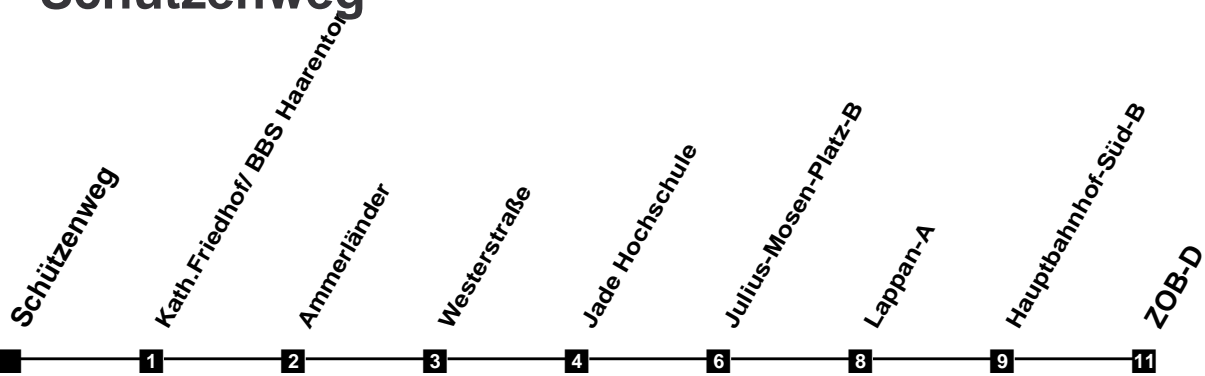

# Fahrplan

gültig ab 15. Dezember 2019

310

## Schützenweg

Zeit	Montag bis Freitag				Samstag				Sonn- und Feiertag	
3										
4										
5	13	43			55					
6	13	34	49		25	55				
7	04	19	34	49	25	55				
8	04	19	34	49	25	55			25	
9	04	19	34	49	25				25	
10	04	19	34	49	04	19	34	49	25	
11	04	19	34	49	04	19	34	49	25	55
12	04	19	34	49	04	19	34	49	25	55
13	04	19	34	49	04	19	34	49	25	55
14	04	19	34	49	04	19	34	49	25	55
15	04	19	34	49	04	19	34	49	25	55
16	04	19	34	49	04	19	34	49	25	55
17	04	19	34	49	04	19	34	49	25	55
18	04	19	34	49	04	19	55		25	55
19	25	55			25	55			25	55
20	25	55			25	55			25	55
21	25	55			25	55			25	55
22	25	55			25	55			25	55
23	25	55			25	55			25	55
24										
1										
2										