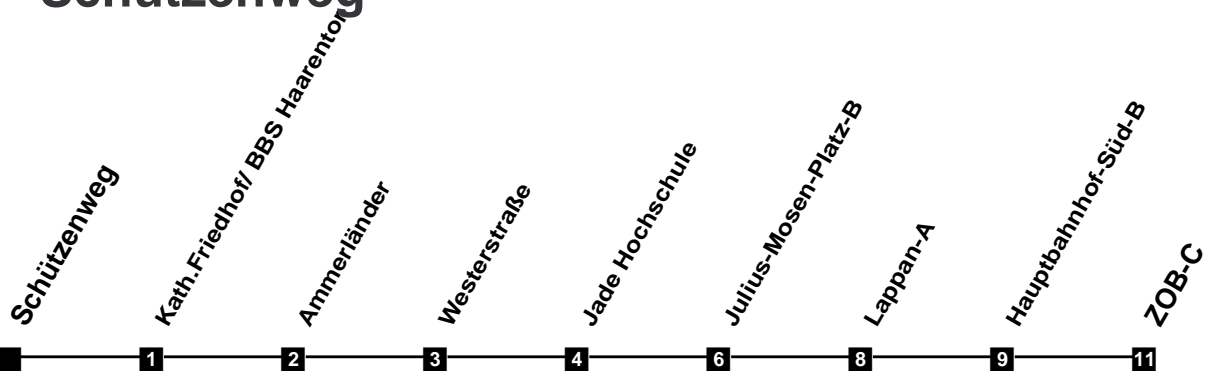

# Fahrplan

gültig ab 9. Dezember 2018

310

## Schützenweg

Zeit	Montag bis Freitag				Samstag				Sonn- und Feiertag		
3											
4											
5	17	47			47						
6	17	33	48		17	47					
7	03	18	33	48	17	47					
8	03	18	33	48	17	47			34		
9	03	18	33	48	17	47			04	34	
10	03	18	33	48	03	18	33	48	04	34	
11	03	18	33	48	03	18	33	48	04	17	47
12	03	18	33	48	03	18	33	48	17	47	
13	03	18	33	48	03	18	33	48	17	47	
14	03	18	33	48	03	18	33	48	17	47	
15	03	18	33	48	03	18	33	48	17	47	
16	03	18	33	48	03	18	33	48	17	47	
17	03	18	33	48	03	18	33	48	17	47	
18	03	18	33	48	03	18	47		17	47	
19	22	47			17	47			17	47	
20	17	47			17	47			17	47	
21	17	47			17	47			17	47	
22	17	47			17	47			17	47	
23	17	47			17	47			17	47	
24											
1											
2											