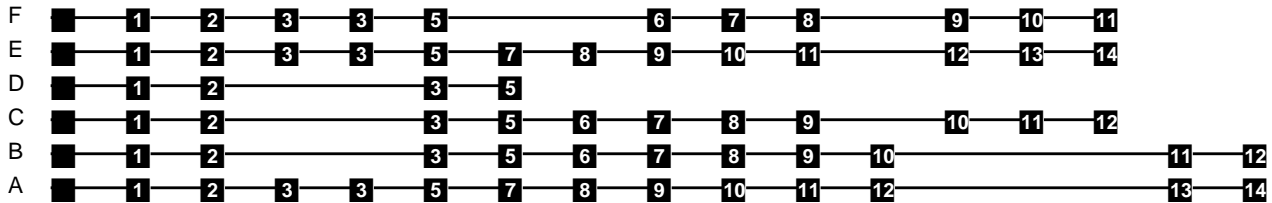

Fahrplan

gültig ab 11. Dezember 2022

310

Schützenweg

Schützenweg
 Uni / Campus Warentor-B
 Grotepool / S-Bahn-Station Wechloy
 Kurt-Huber-Str.
 Uni / Campus Wechloy
 Pophankenweg
 Famila-A
 Posthalterweg
 Am Tegelbusch-A
 Bauhof Freytag
 Alte Dorfstraße
 Ofen, Aug.-Hinrichs-Str.-A
 Ofen, Aug.-Hinrichs-Str.-C
 Ofen, Feldkamp
 Ofen, Dürerst.
 Wehnen, K.-Jas
 Wehnen, Aho.

Zeit	Montag bis Freitag	Samstag	Sonn- und Feiertag
4			
5	46Aü		
6	16Aü 34B 49B	26E 56E	
7	04B 19C 34D 49C	26E 56E	
8	04D 19C 34D 49C	26E 56E	56Fü
9	04D 19C 34D 49C	26E 49C	56Fü
10	04D 19C 34D 49C	04D 19C 34D 49C	56Fü
11	04D 19C 34D 49C	04D 19C 34D 49C	26F 56F
12	04D 19C 34D 49C	04D 19C 34D 49C	26F 56F
13	04D 19C 34D 49C	04D 19C 34D 49C	26F 56F
14	04D 19C 34D 49C	04D 19C 34D 49C	26F 56F
15	04D 19C 34D 49C	04D 19C 34D 49C	26F 56F
16	04D 19C 34D 49C	04D 19C 34D 49C	26F 56F
17	04D 19C 34D 49C	04D 19C 34D 49C	26F 56F
18	04D 19C 34D 49C	04D 19C 46C	26F 56F
19	26C 56C	26C 56C	26F 56F
20	26C 56E	26C 56E	26F 56F
21	26E 56E	26E 56E	26F 56F
22	26E 56E	26E 56E	26F 56F
23	26E 56E	26E 56E	26F 56F
24			
1			
2			
3			