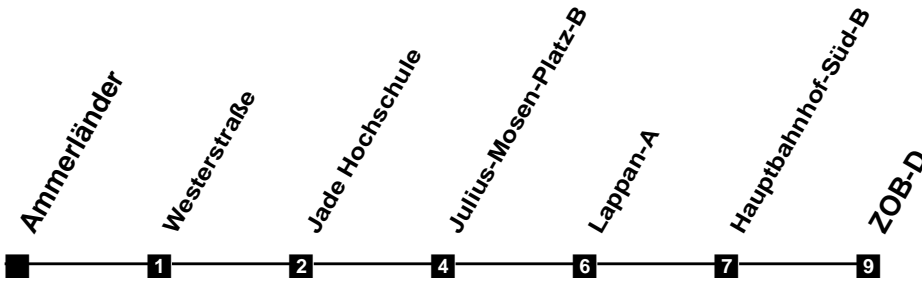

Fahrplan

gültig ab 15. Dezember 2019

310

Ammerländer

Zeit	Montag bis Freitag				Samstag				Sonn- und Feiertag	
3										
4										
5	14	44			56					
6	14	36	51		26	56				
7	06	21	36	51	26	56				
8	06	21	36	51	26	56			26	
9	06	21	36	51	26				26	
10	06	21	36	51	06	21	36	51	26	
11	06	21	36	51	06	21	36	51	26	56
12	06	21	36	51	06	21	36	51	26	56
13	06	21	36	51	06	21	36	51	26	56
14	06	21	36	51	06	21	36	51	26	56
15	06	21	36	51	06	21	36	51	26	56
16	06	21	36	51	06	21	36	51	26	56
17	06	21	36	51	06	21	36	51	26	56
18	06	21	36	51	06	21	56		26	56
19	26	56			26	56			26	56
20	26	56			26	56			26	56
21	26	56			26	56			26	56
22	26	56			26	56			26	56
23	26	56			26	56			26	56
24										
1										
2										

Verkehr und Wasser GmbH
 VBN-Hotline 0421 - 596059
 Internet: www.vwg.de
 Sonderfahrplan am 24.12. und 31.12.

Aus Liebe zu Oldenburg.

Einfach
Voll-Gas!