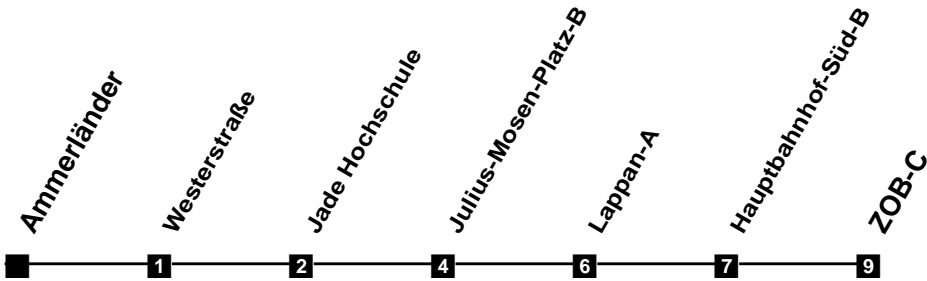

# Fahrplan

gültig ab 9. Dezember 2018

310

## Ammerländer

Zeit	Montag bis Freitag				Samstag				Sonn- und Feiertag		
3											
4											
5	18	48			48						
6	18	35	50		18	48					
7	05	20	35	50	18	48					
8	05	20	35	50	18	48			35		
9	05	20	35	50	18	48			05	35	
10	05	20	35	50	05	20	35	50	05	35	
11	05	20	35	50	05	20	35	50	05	18	48
12	05	20	35	50	05	20	35	50	18	48	
13	05	20	35	50	05	20	35	50	18	48	
14	05	20	35	50	05	20	35	50	18	48	
15	05	20	35	50	05	20	35	50	18	48	
16	05	20	35	50	05	20	35	50	18	48	
17	05	20	35	50	05	20	35	50	18	48	
18	05	20	35	50	05	20	48		18	48	
19	23	48			18	48			18	48	
20	18	48			18	48			18	48	
21	18	48			18	48			18	48	
22	18	48			18	48			18	48	
23	18	48			18	48			18	48	
24											
1											
2											