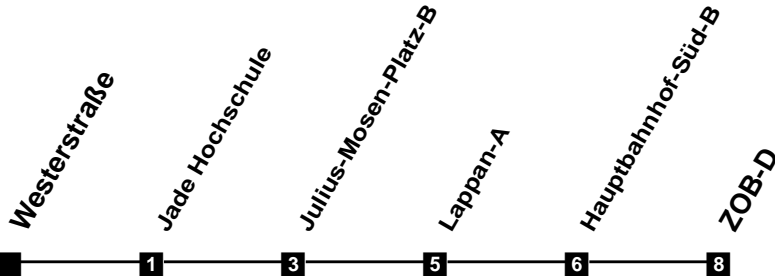

# Fahrplan

gültig ab 11. Dezember 2022

310

Westerstraße

Zeit	Montag bis Freitag	Samstag	Sonn- und Feiertag
4			
5	15 45	57	
6	15 37 52	27 57	
7	07 22 37 52	27 57	
8	07 22 37 52	27 57	27
9	07 22 37 52	27	27
10	07 22 37 52	07 22 37 52	27
11	07 22 37 52	07 22 37 52	27 57
12	07 22 37 52	07 22 37 52	27 57
13	07 22 37 52	07 22 37 52	27 57
14	07 22 37 52	07 22 37 52	27 57
15	07 22 37 52	07 22 37 52	27 57
16	07 22 37 52	07 22 37 52	27 57
17	07 22 37 52	07 22 37 52	27 57
18	07 22 37 52	07 22 57	27 57
19	27 57	27 57	27 57
20	27 57	27 57	27 57
21	27 57	27 57	27 57
22	27 57	27 57	27 57
23	27 57	27 57	27 57
24			
1			
2			
3			

Verkehr und Wasser GmbH  
 VBN-Hotline 0421 - 596059  
 Internet: [www.vwg.de](http://www.vwg.de)  
 Sonderfahrplan am 24.12. und 31.12.

*Aus Liebe zu Oldenburg.*

Einfach  
**Voll-Gas!**