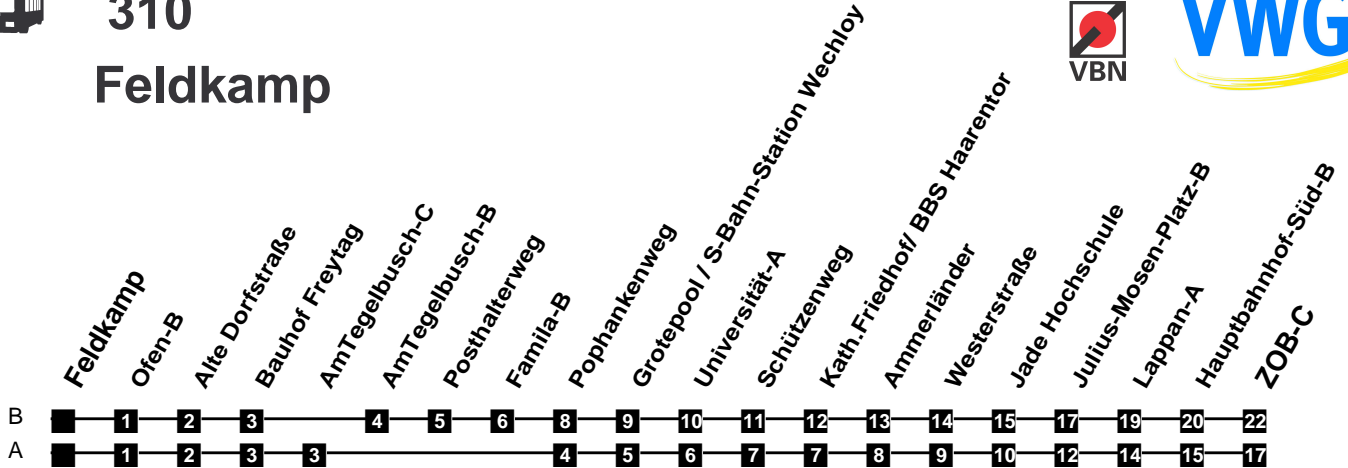

Fahrplan

gültig ab 9. Dezember 2018

310

Feldkamp

Zeit	Montag bis Freitag	Samstag	Sonn- und Feiertag
3			
4			
5	10A 40A	40A	
6	10A 22B 37B 52B	06B 36B	
7	07B 22B 52B	06B 36B	
8	22B 52B	06B 36B	57A
9	22B 52B	06B 36B 52B	57A
10	22B 52B	22B 52B	57A
11	22B 52B	22B 52B	40A
12	22B 52B	22B 52B	10A 40A
13	22B 52B	22B 52B	10A 40A
14	22B 52B	22B 52B	10A 40A
15	22B 52B	22B 52B	10A 40A
16	22B 52B	22B 52B	10A 40A
17	22B 52B	22B 52B	10A 40A
18	22B	36B	10A 40A
19	11B 36B	06B 36B	10A 40A
20	06B 36B	06B 36B	10A 40A
21	06B 36B	06B 36B	10A 40A
22	06B 36B	06B 36B	10A 40A
23	10A 40A	10A 40A	10A 40A
24			
1			
2			

Verkehr und Wasser GmbH
 VBN-Hotline 0421 - 596059
 Internet: www.vwg.de
 Sonderfahrplan am 24.12. und 31.12.

Aus Liebe zu Oldenburg.

Einfach
Voll-Gas!