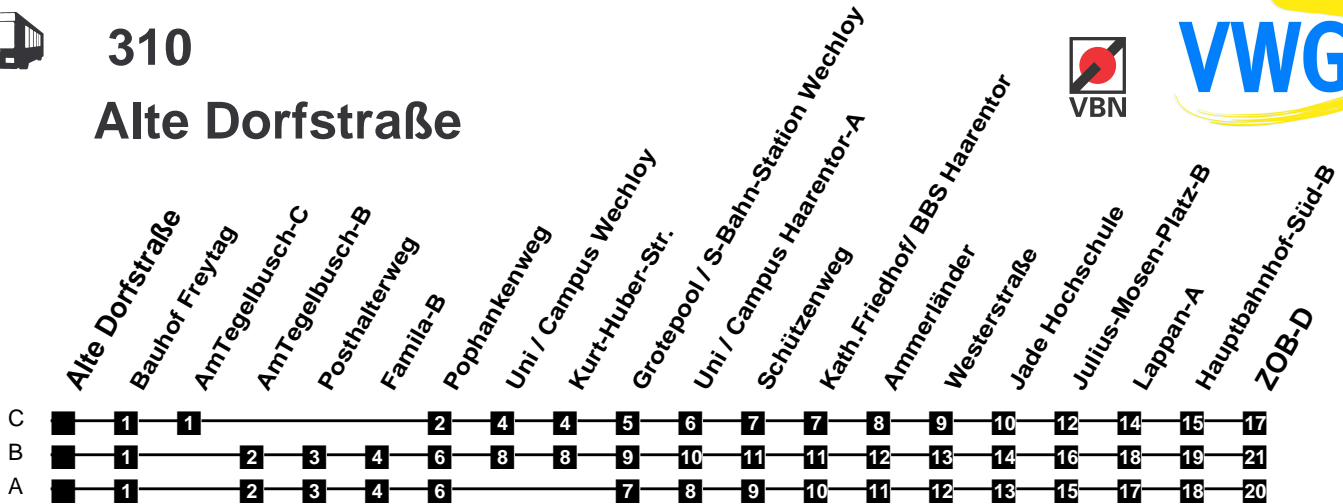

# Fahrplan

gültig ab 15. Dezember 2019

310

## Alte Dorfstraße

Zeit	Montag bis Freitag	Samstag	Sonn- und Feiertag
3			
4			
5	04A 34A	44B	
6	04A 25A 40A 55A	14B 44B	
7	10A 25A 55A	14B 44B	
8	25A 55A	14B 44B	18c
9	25A 55A	14B 55A	18c
10	25A 55A	25A 55A	18c
11	25A 55A	25A 55A	18c 48c
12	25A 55A	25A 55A	18c 48c
13	25A 55A	25A 55A	18c 48c
14	25A 55A	25A 55A	18c 48c
15	25A 55A	25A 55A	18c 48c
16	25A 55A	25A 55A	18c 48c
17	25A 55A	25A 55A	18c 48c
18	25A	46A	18c 48c
19	16A 46A	16A 46A	18c 48c
20	16A 44B	16A 44B	18c 48c
21	14B 44B	14B 44B	18c 48c
22	14B 44B	14B 44B	18c 48c
23	14B 44B	14B 44B	18c 48c
24			
1			
2			

Verkehr und Wasser GmbH  
 VBN-Hotline 0421 - 596059  
 Internet: [www.vwg.de](http://www.vwg.de)  
 Sonderfahrplan am 24.12. und 31.12.

Aus Liebe zu Oldenburg.

Einfach Voll-Gas!