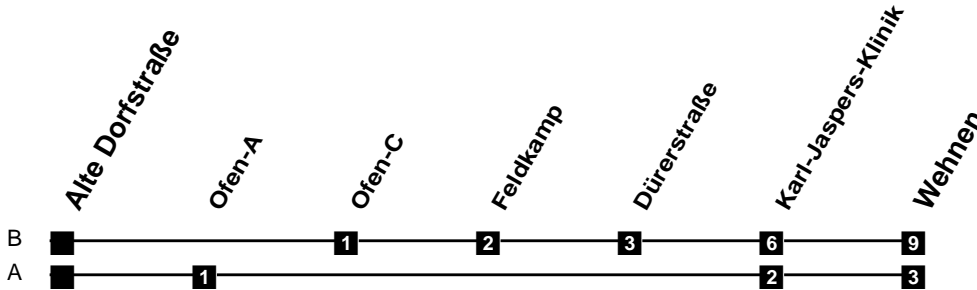

# Fahrplan

gültig ab 9. Dezember 2018

310

Alte Dorfstraße

Zeit	Montag bis Freitag	Samstag	Sonn- und Feiertag
3			
4			
5	48A		
6	18A 41A 56A	16B 46B	
7	11A 26B 56B	16B 46B	
8	26B 56B	16B 46B	
9	26B 56B	16B 56B	00A 28B
10	26B 56B	26B 56B	00A 28B
11	26B 56B	26B 56B	00A 13B 43B
12	26B 56B	26B 56B	13B 43B
13	26B 56B	26B 56B	13B 43B
14	26B 56B	26B 56B	13B 43B
15	26B 56B	26B 56B	13B 43B
16	26B 56B	26B 56B	13B 43B
17	26B 56B	26B 56B	13B 43B
18	26B 56B	26B 46B	13B 43B
19	16B 46B	16B 46B	13B 43B
20	16B 46B	16B 46B	13B 43B
21	16B 46B	16B 46B	13B 43B
22	16B 46B	16B 46B	13B 43B
23	13B 43B	13B 43B	13B 43B
24	13B	13B	13B
1			
2			

Verkehr und Wasser GmbH  
 VBN-Hotline 0421 - 596059  
 Internet: www.vwg.de  
 Sonderfahrplan am 24.12. und 31.12.

Aus Liebe zu Oldenburg.

Einfach Voll-Gas!