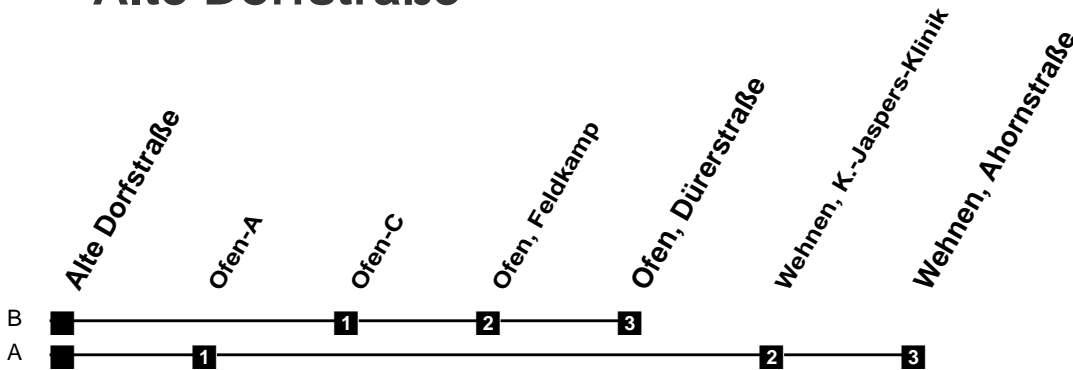

Fahrplan

gültig ab 15. Dezember 2019

310

Alte Dorfstraße

Zeit	Montag bis Freitag	Samstag	Sonn- und Feiertag
3			
4			
5	57A		
6	27A 43A 58A	37B	
7	13A 28B 58B	07B 37B	
8	28B 58B	07B 37B	
9	28B 58B	07B 37B 58B	04B
10	28B 58B	28B 58B	04B
11	28B 58B	28B 58B	04B 34B
12	28B 58B	28B 58B	04B 34B
13	28B 58B	28B 58B	04B 34B
14	28B 58B	28B 58B	04B 34B
15	28B 58B	28B 58B	04B 34B
16	28B 58B	28B 58B	04B 34B
17	28B 58B	28B 58B	04B 34B
18	28B 58B	28B 55B	04B 34B
19	35B	35B	04B 34B
20	05B 35B	05B 35B	04B 34B
21	07B 37B	07B 37B	04B 34B
22	07B 37B	07B 37B	04B 34B
23	07B 37B	07B 37B	04B 34B
24	07B	07B	04B
1			
2			

Verkehr und Wasser GmbH
 VBN-Hotline 0421 - 596059
 Internet: www.vwg.de
 Sonderfahrplan am 24.12. und 31.12.

Aus Liebe zu Oldenburg.

Einfach Voll-Gas!