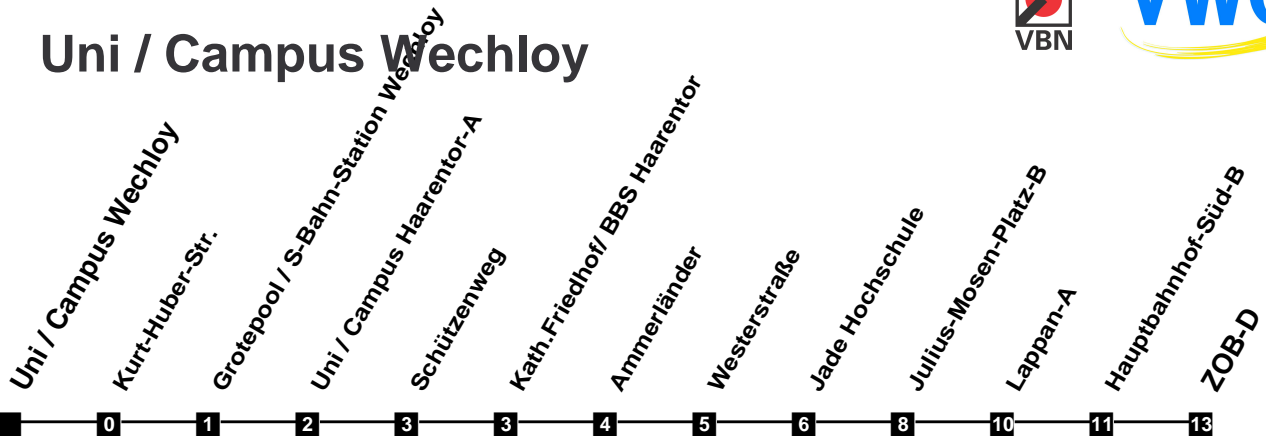

Fahrplan

gültig ab 11. Dezember 2022

310

Uni / Campus Wechloy

Zeit	Montag bis Freitag	Samstag	Sonn- und Feiertag
4			
5		52	
6		22 52	
7		22 52	
8		22 52	22 ü
9		22	22 ü
10			22 ü
11			22 ü 52
12			22 52
13			22 52
14			22 52
15			22 52
16			22 52
17			22 52
18			22 52
19			22 52
20	52	52	22 52
21	22 52	22 52	22 52
22	22 52	22 52	22 52
23	22 52	22 52	22 52
24			
1			
2			
3			

ü über C.-v.-Ossietzky-Str.

Verkehr und Wasser GmbH
 VBN-Hotline 0421 - 596059
 Internet: www.vwg.de
 Sonderfahrplan am 24.12. und 31.12.

Aus Liebe zu Oldenburg.

Einfach Voll-Gas!