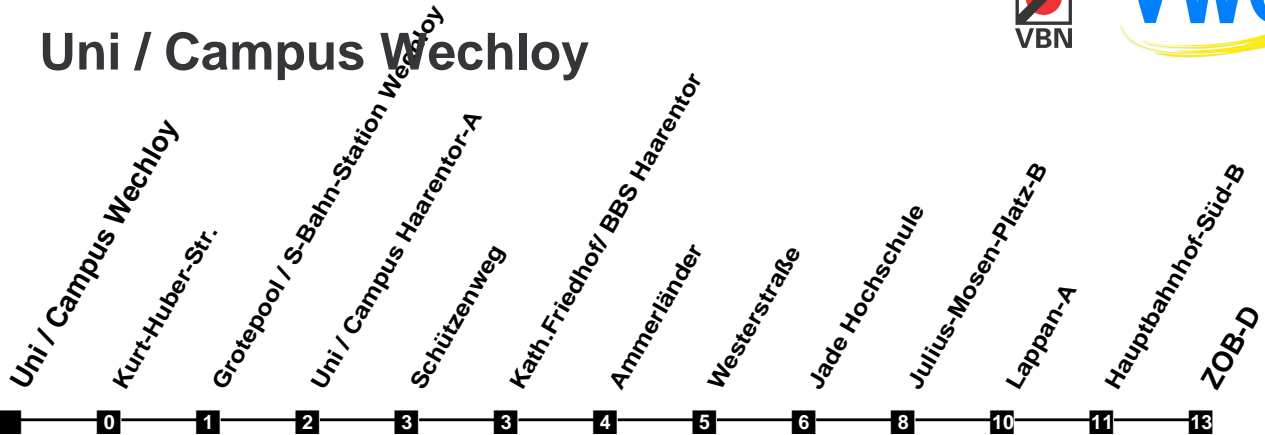

Fahrplan

gültig ab 15. Dezember 2019

310

Uni / Campus Wechloy

Zeit	Montag bis Freitag	Samstag	Sonn- und Feiertag
3			
4			
5		52	
6		22 52	
7		22 52	
8		22 52	22 ü
9		22	22 ü
10			22 ü
11			22 ü 52
12			22 52
13			22 52
14			22 52
15			22 52
16			22 52
17			22 52
18			22 52
19			22 52
20	52	52	22 52
21	22 52	22 52	22 52
22	22 52	22 52	22 52
23	22 52	22 52	22 52
24			
1			
2			

ü über C.-v.-Ossietzky-Str.

Verkehr und Wasser GmbH
 VBN-Hotline 0421 - 596059
 Internet: www.vwg.de
 Sonderfahrplan am 24.12. und 31.12.

Aus Liebe zu Oldenburg.

Einfach Voll-Gas!