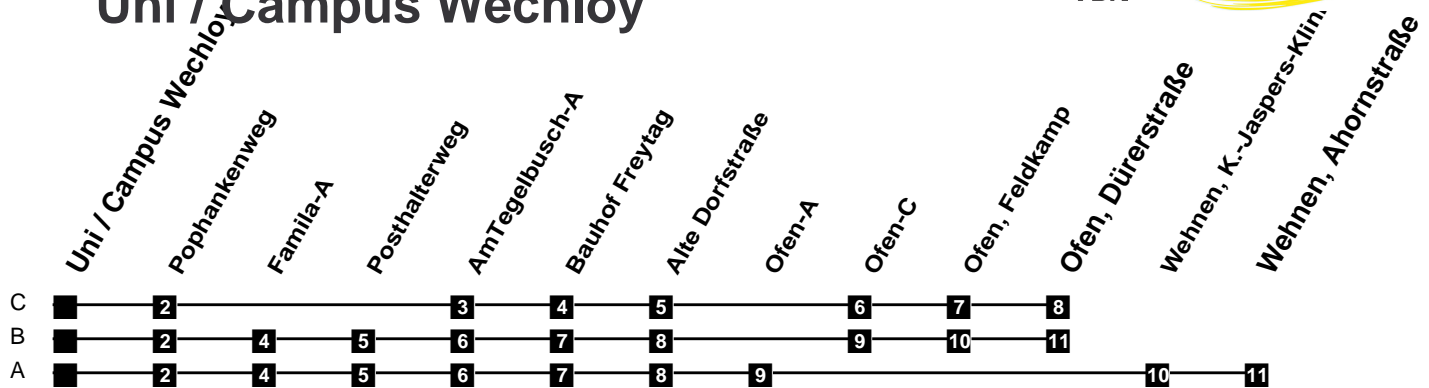

# Fahrplan

gültig ab 15. Dezember 2019

310

## Uni / Campus Wechloy

Zeit	Montag bis Freitag	Samstag	Sonn- und Feiertag
3			
4			
5	49A		
6	19A	29B 59B	
7		29B 59B	
8		29B 59B	59Cü
9		29B	59Cü
10			59Cü
11			29c 59c
12			29c 59c
13			29c 59c
14			29c 59c
15			29c 59c
16			29c 59c
17			29c 59c
18			29c 59c
19			29c 59c
20	59B	59B	29c 59c
21	29B 59B	29B 59B	29c 59c
22	29B 59B	29B 59B	29c 59c
23	29B 59B	29B 59B	29c 59c
24			
1			
2			

ü über C.-v.-Ossietzky-Str.

Verkehr und Wasser GmbH  
 VBN-Hotline 0421 - 596059  
 Internet: www.vwg.de  
 Sonderfahrplan am 24.12. und 31.12.

Aus Liebe zu Oldenburg.

Einfach Voll-Gas!