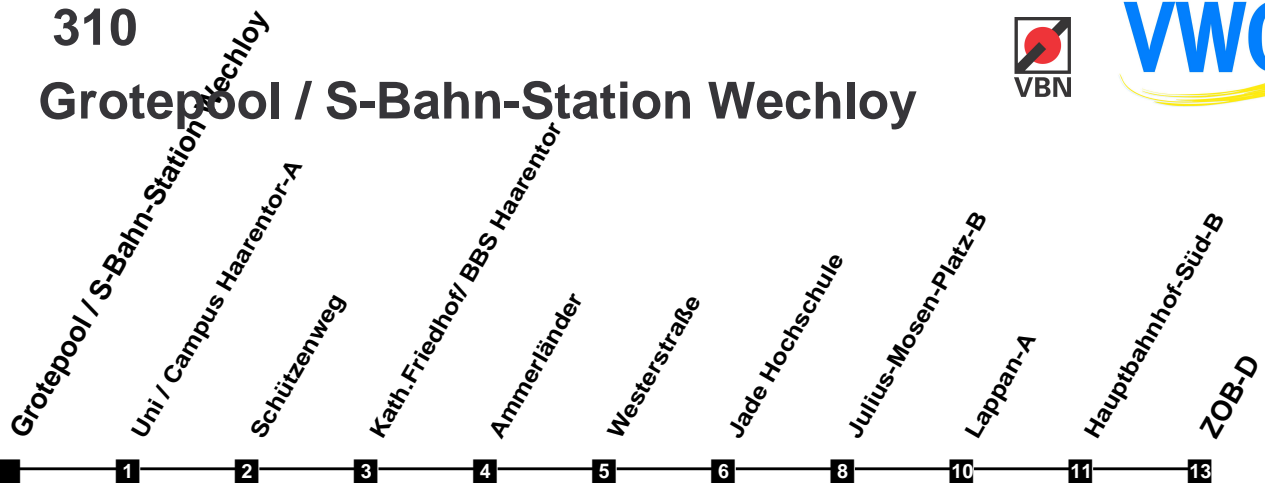

Fahrplan

gültig ab 15. Dezember 2019

310

Grotepool / S-Bahn-Station Wechloy

Zeit	Montag bis Freitag				Samstag				Sonn- und Feiertag	
3										
4										
5	11	41			53					
6	11	32	47		23	53				
7	02	17	32	47	23	53				
8	02	17	32	47	23	53			23	
9	02	17	32	47	23				23	
10	02	17	32	47	02	17	32	47	23	
11	02	17	32	47	02	17	32	47	23	53
12	02	17	32	47	02	17	32	47	23	53
13	02	17	32	47	02	17	32	47	23	53
14	02	17	32	47	02	17	32	47	23	53
15	02	17	32	47	02	17	32	47	23	53
16	02	17	32	47	02	17	32	47	23	53
17	02	17	32	47	02	17	32	47	23	53
18	02	17	32	47	02	17	53		23	53
19	23	53			23	53			23	53
20	23	53			23	53			23	53
21	23	53			23	53			23	53
22	23	53			23	53			23	53
23	23	53			23	53			23	53
24										
1										
2										

Verkehr und Wasser GmbH
 VBN-Hotline 0421 - 596059
 Internet: www.vwg.de
 Sonderfahrplan am 24.12. und 31.12.

Aus Liebe zu Oldenburg.

Einfach
Voll-Gas!