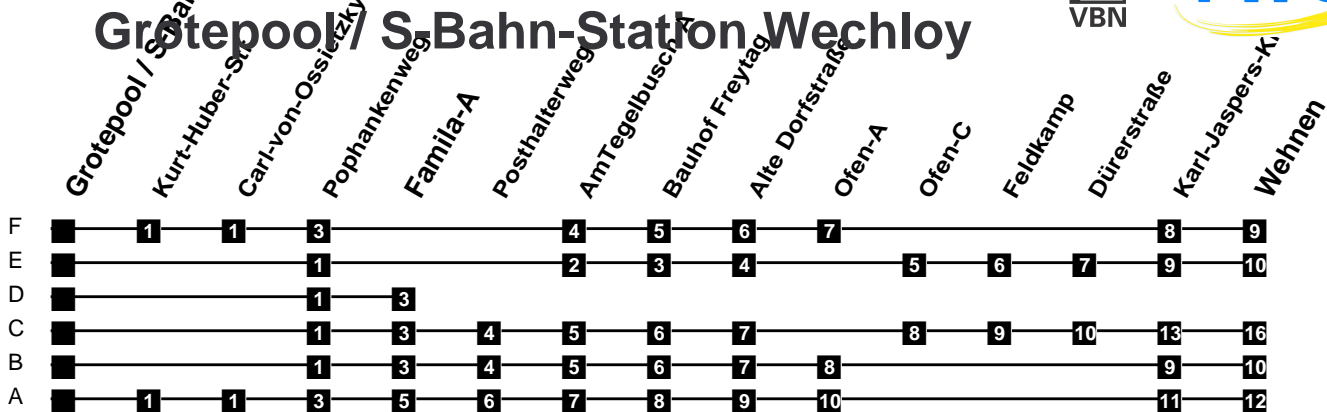

Fahrplan

gültig ab 9. Dezember 2018

310

Grotepool / S-Bahn-Station Wechloy

Zeit	Montag bis Freitag	Samstag	Sonn- und Feiertag
3			
4			
5	39Aü		
6	09Aü 34B 49B	09C 39C	
7	04B 19C 34D 49C	09C 39C	
8	04D 19C 34D 49C	09C 39C	54Fü
9	04D 19C 34D 49C	09C 49C	24E 54Fü
10	04D 19C 34D 49C	04D 19C 34D 49C	24E 54Fü
11	04D 19C 34D 49C	04D 19C 34D 49C	09E 39E
12	04D 19C 34D 49C	04D 19C 34D 49C	09E 39E
13	04D 19C 34D 49C	04D 19C 34D 49C	09E 39E
14	04D 19C 34D 49C	04D 19C 34D 49C	09E 39E
15	04D 19C 34D 49C	04D 19C 34D 49C	09E 39E
16	04D 19C 34D 49C	04D 19C 34D 49C	09E 39E
17	04D 19C 34D 49C	04D 19C 34D 49C	09E 39E
18	04D 19C 34D 49C	04D 19C 39C	09E 39E
19	09C 39C	09C 39C	09E 39E
20	09C 39C	09C 39C	09E 39E
21	09C 39C	09C 39C	09E 39E
22	09C 39C	09C 39C	09E 39E
23	09E 39E	09E 39E	09E 39E
24	09E	09E	09E
1			
2			

ü über C.-v.-Ossietzky-Str.

Verkehr und Wasser GmbH
 VBN-Hotline 0421 - 596059
 Internet: www.vwg.de
 Sonderfahrplan am 24.12. und 31.12.

Aus Liebe zu Oldenburg.

Einfach Voll-Gas!