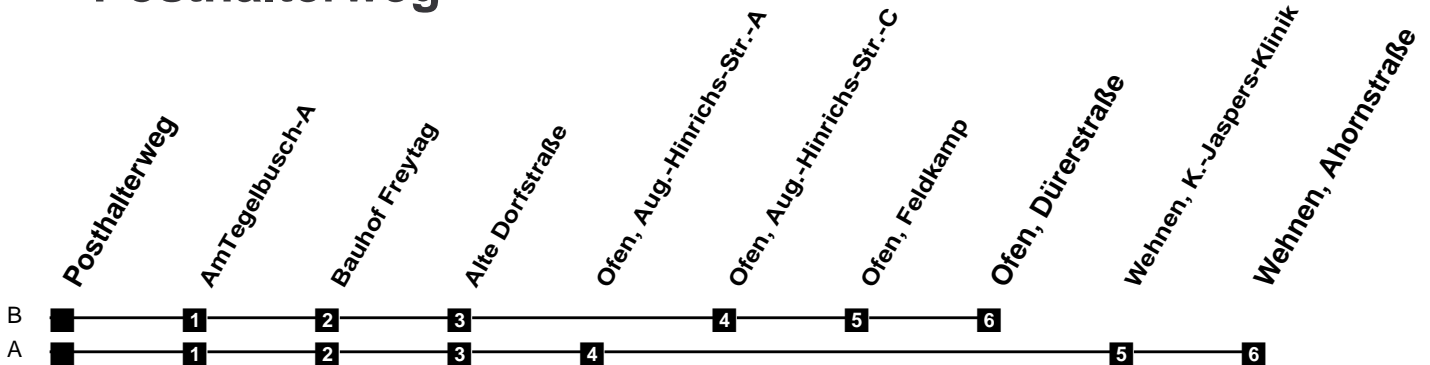

Fahrplan

gültig ab 11. Dezember 2022

310

Posthalterweg

Zeit	Montag bis Freitag	Samstag	Sonn- und Feiertag
4			
5	54A		
6	24A 40A 55A	34B	
7	10A 25B 55B	04B 34B	
8	25B 55B	04B 34B	
9	25B 55B	04B 34B 55B	
10	25B 55B	25B 55B	
11	25B 55B	25B 55B	
12	25B 55B	25B 55B	
13	25B 55B	25B 55B	
14	25B 55B	25B 55B	
15	25B 55B	25B 55B	
16	25B 55B	25B 55B	
17	25B 55B	25B 55B	
18	25B 55B	25B 52B	
19	32B	32B	
20	02B 32B	02B 32B	
21	04B 34B	04B 34B	
22	04B 34B	04B 34B	
23	04B 34B	04B 34B	
24	04B	04B	
1			
2			
3			

Verkehr und Wasser GmbH
 VBN-Hotline 0421 - 596059
 Internet: www.vwg.de
 Sonderfahrplan am 24.12. und 31.12.

Aus Liebe zu Oldenburg.

Einfach
Voll-Gas!