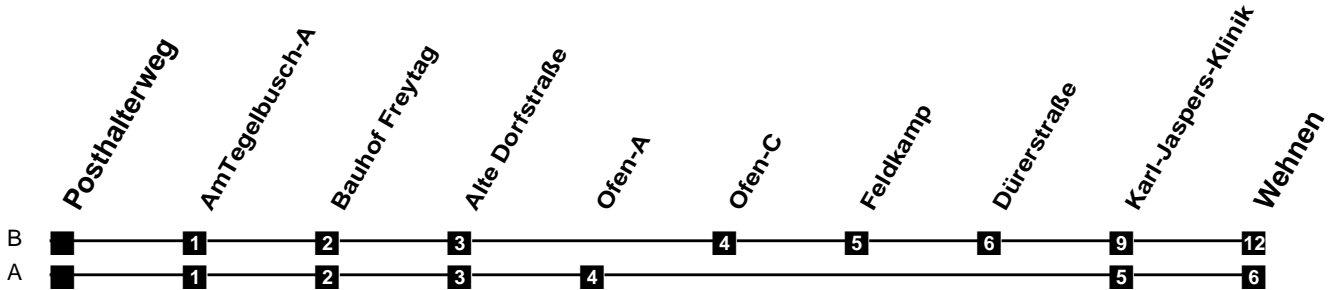

# Fahrplan

gültig ab 9. Dezember 2018

310

## Posthalterweg

Zeit	Montag bis Freitag			Samstag		Sonn- und Feiertag
3						
4						
5	45A					
6	15A	38A	53A	13B	43B	
7	08A	23B	53B	13B	43B	
8	23B	53B		13B	43B	
9	23B	53B		13B	53B	
10	23B	53B		23B	53B	
11	23B	53B		23B	53B	
12	23B	53B		23B	53B	
13	23B	53B		23B	53B	
14	23B	53B		23B	53B	
15	23B	53B		23B	53B	
16	23B	53B		23B	53B	
17	23B	53B		23B	53B	
18	23B	53B		23B	43B	
19	13B	43B		13B	43B	
20	13B	43B		13B	43B	
21	13B	43B		13B	43B	
22	13B	43B		13B	43B	
23						
24						
1						
2						