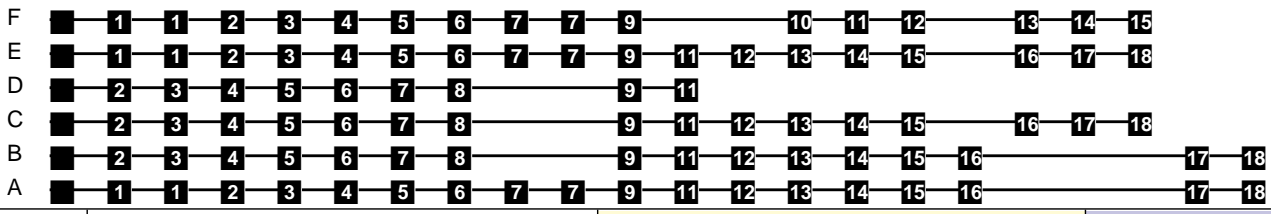

# Fahrplan

310

## Julius-Mosen-Platz-C

Zeit	Montag bis Freitag	Samstag	Sonn- und Feiertag
3			
4			
5	42Aü		
6	12Aü 28B 43B 58B	22E 52E	
7	13C 28D 43C 58D	22E 52E	
8	13C 28D 43C 58D	22E 52E	52Fü
9	13C 28D 43C 58D	22E 43C 58D	52Fü
10	13C 28D 43C 58D	13C 28D 43C 58D	52Fü
11	13C 28D 43C 58D	13C 28D 43C 58D	22F 52F
12	13C 28D 43C 58D	13C 28D 43C 58D	22F 52F
13	13C 28D 43C 58D	13C 28D 43C 58D	22F 52F
14	13C 28D 43C 58D	13C 28D 43C 58D	22F 52F
15	13C 28D 43C 58D	13C 28D 43C 58D	22F 52F
16	13C 28D 43C 58D	13C 28D 43C 58D	22F 52F
17	13C 28D 43C 58D	13C 28D 43C 58D	22F 52F
18	13C 28D 43C	13C 42C	22F 52F
19	22C 52C	22C 52C	22F 52F
20	22C 52E	22C 52E	22F 52F
21	22E 52E	22E 52E	22F 52F
22	22E 52E	22E 52E	22F 52F
23	22E 52E	22E 52E	22F 52F
24			
1			
2			