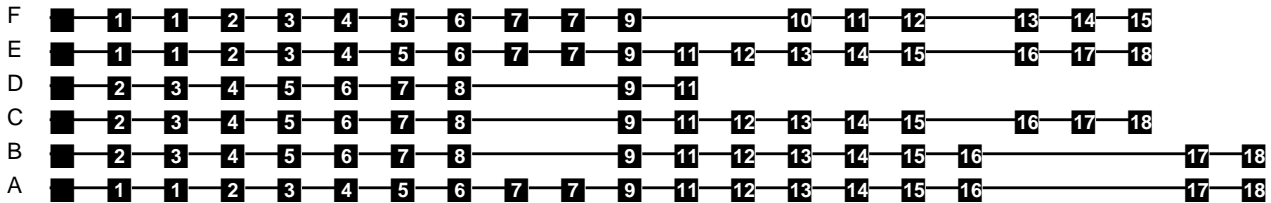

Fahrplan

310C

Julius-Mosen-Platz-C

Wichtig ab 11. Dezember 2022

Zeit	Montag bis Freitag	Samstag	Sonn- und Feiertag
4			
5	42Aü		
6	12Aü 28B 43B 58B	22E 52E	
7	13C 28D 43C 58D	22E 52E	
8	13C 28D 43C 58D	22E 52E	52Fü
9	13C 28D 43C 58D	22E 43C 58D	52Fü
10	13C 28D 43C 58D	13C 28D 43C 58D	52Fü
11	13C 28D 43C 58D	13C 28D 43C 58D	22F 52F
12	13C 28D 43C 58D	13C 28D 43C 58D	22F 52F
13	13C 28D 43C 58D	13C 28D 43C 58D	22F 52F
14	13C 28D 43C 58D	13C 28D 43C 58D	22F 52F
15	13C 28D 43C 58D	13C 28D 43C 58D	22F 52F
16	13C 28D 43C 58D	13C 28D 43C 58D	22F 52F
17	13C 28D 43C 58D	13C 28D 43C 58D	22F 52F
18	13C 28D 43C	13C 42C	22F 52F
19	22C 52C	22C 52C	22F 52F
20	22C 52E	22C 52E	22F 52F
21	22E 52E	22E 52E	22F 52F
22	22E 52E	22E 52E	22F 52F
23	22E 52E	22E 52E	22F 52F
24			
1			
2			
3			