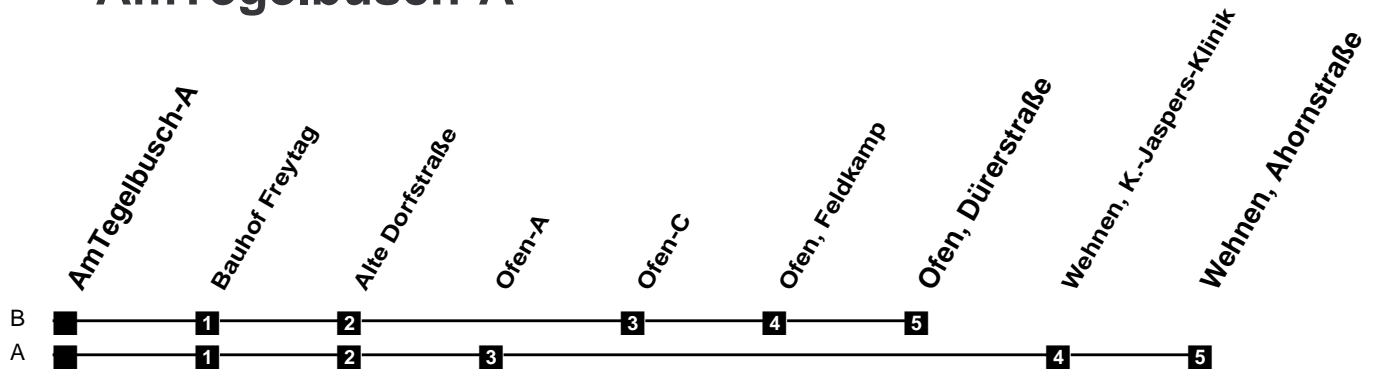

Fahrplan

gültig ab 15. Dezember 2019

310

AmTegelbusch-A

Zeit	Montag bis Freitag			Samstag		Sonn- und Feiertag		
3								
4								
5	55A							
6	25A	41A	56A	35B				
7	11A	26B	56B	05B	35B			
8	26B	56B		05B	35B			
9	26B	56B		05B	35B	56B	02B	
10	26B	56B		26B	56B		02B	
11	26B	56B		26B	56B		02B	32B
12	26B	56B		26B	56B		02B	32B
13	26B	56B		26B	56B		02B	32B
14	26B	56B		26B	56B		02B	32B
15	26B	56B		26B	56B		02B	32B
16	26B	56B		26B	56B		02B	32B
17	26B	56B		26B	56B		02B	32B
18	26B	56B		26B	53B		02B	32B
19	33B			33B			02B	32B
20	03B	33B		03B	33B		02B	32B
21	05B	35B		05B	35B		02B	32B
22	05B	35B		05B	35B		02B	32B
23	05B	35B		05B	35B		02B	32B
24	05B			05B			02B	
1								
2								

Verkehr und Wasser GmbH
 VBN-Hotline 0421 - 596059
 Internet: www.vwg.de
 Sonderfahrplan am 24.12. und 31.12.

Aus Liebe zu Oldenburg.

Einfach
Voll-Gas!