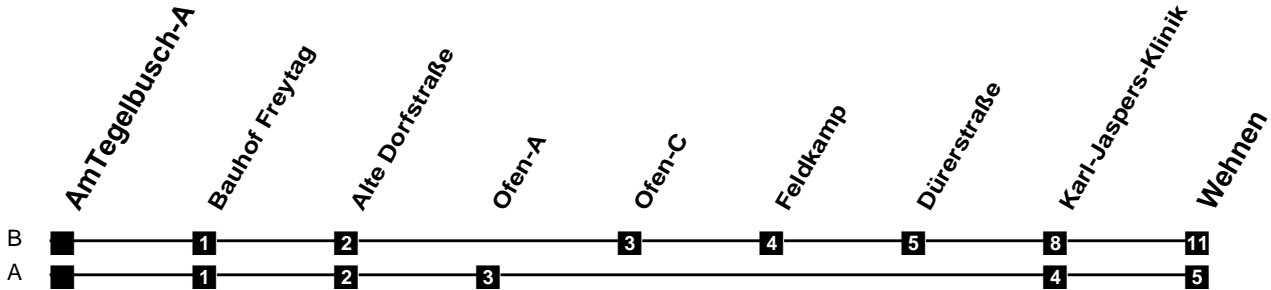

Fahrplan

gültig ab 9. Dezember 2018

310

AmTegelbusch-A

Zeit	Montag bis Freitag	Samstag	Sonn- und Feiertag
3			
4			
5	46A		
6	16A 39A 54A	14B 44B	
7	09A 24B 54B	14B 44B	
8	24B 54B	14B 44B	58A
9	24B 54B	14B 54B	26B 58A
10	24B 54B	24B 54B	26B 58A
11	24B 54B	24B 54B	11B 41B
12	24B 54B	24B 54B	11B 41B
13	24B 54B	24B 54B	11B 41B
14	24B 54B	24B 54B	11B 41B
15	24B 54B	24B 54B	11B 41B
16	24B 54B	24B 54B	11B 41B
17	24B 54B	24B 54B	11B 41B
18	24B 54B	24B 44B	11B 41B
19	14B 44B	14B 44B	11B 41B
20	14B 44B	14B 44B	11B 41B
21	14B 44B	14B 44B	11B 41B
22	14B 44B	14B 44B	11B 41B
23	11B 41B	11B 41B	11B 41B
24	11B	11B	11B
1			
2			

Verkehr und Wasser GmbH
 VBN-Hotline 0421 - 596059
 Internet: www.vwg.de
 Sonderfahrplan am 24.12. und 31.12.

Aus Liebe zu Oldenburg.

Einfach Voll-Gas!