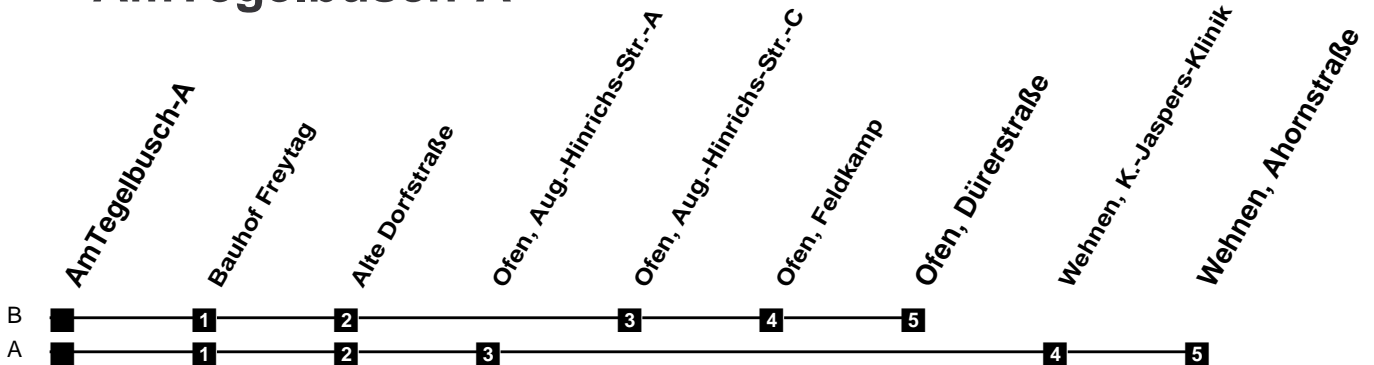

# Fahrplan

gültig ab 11. Dezember 2022

310

## Am Tegelbusch-A

Zeit	Montag bis Freitag	Samstag	Sonn- und Feiertag
4			
5	55A		
6	25A 41A 56A	35B	
7	11A 26B 56B	05B 35B	
8	26B 56B	05B 35B	
9	26B 56B	05B 35B 56B	02B
10	26B 56B	26B 56B	02B
11	26B 56B	26B 56B	02B 32B
12	26B 56B	26B 56B	02B 32B
13	26B 56B	26B 56B	02B 32B
14	26B 56B	26B 56B	02B 32B
15	26B 56B	26B 56B	02B 32B
16	26B 56B	26B 56B	02B 32B
17	26B 56B	26B 56B	02B 32B
18	26B 56B	26B 53B	02B 32B
19	33B	33B	02B 32B
20	03B 33B	03B 33B	02B 32B
21	05B 35B	05B 35B	02B 32B
22	05B 35B	05B 35B	02B 32B
23	05B 35B	05B 35B	02B 32B
24	05B	05B	02B
1			
2			
3			