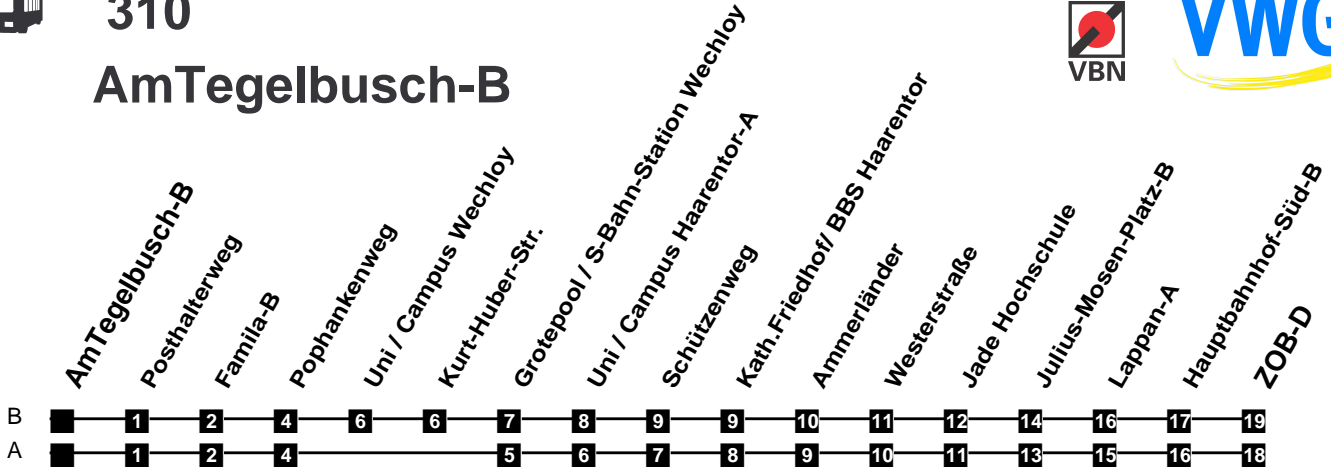

Fahrplan

gültig ab 15. Dezember 2019

310

AmTegelbusch-B

Zeit	Montag bis Freitag	Samstag	Sonn- und Feiertag
3			
4			
5	06A 36A	46B	
6	06A 27A 42A 57A	16B 46B	
7	12A 27A 57A	16B 46B	
8	27A 57A	16B 46B	
9	27A 57A	16B 57A	
10	27A 57A	27A 57A	
11	27A 57A	27A 57A	
12	27A 57A	27A 57A	
13	27A 57A	27A 57A	
14	27A 57A	27A 57A	
15	27A 57A	27A 57A	
16	27A 57A	27A 57A	
17	27A 57A	27A 57A	
18	27A	48A	
19	18A 48A	18A 48A	
20	18A 46B	18A 46B	
21	16B 46B	16B 46B	
22	16B 46B	16B 46B	
23	16B 46B	16B 46B	
24			
1			
2			

Verkehr und Wasser GmbH
 VBN-Hotline 0421 - 596059
 Internet: www.vwg.de
 Sonderfahrplan am 24.12. und 31.12.

Aus Liebe zu Oldenburg.

Einfach
Voll-Gas!