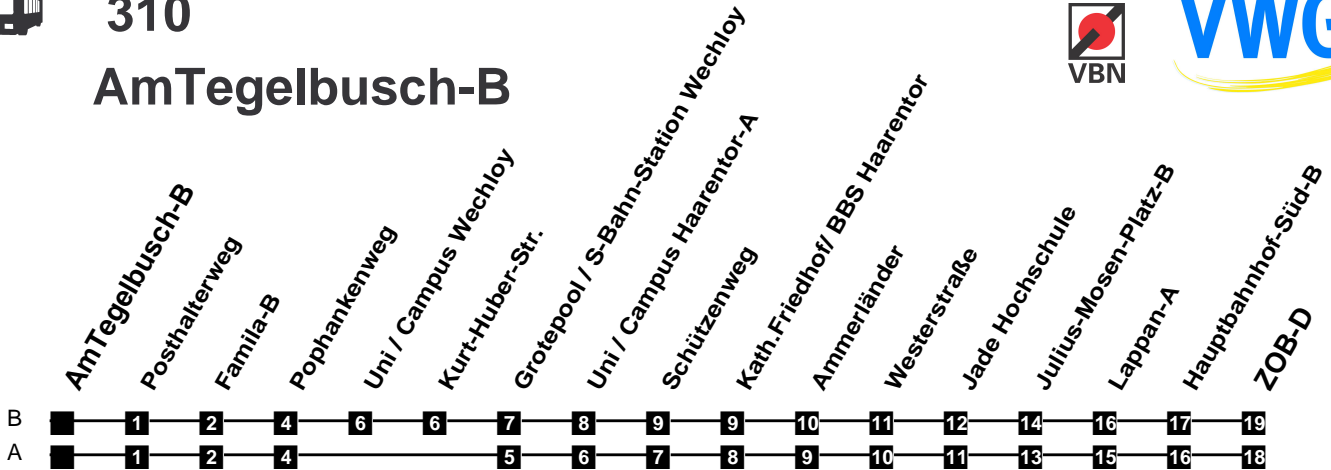

Fahrplan

gültig ab 11. Dezember 2022

310

Am Tegelbusch-B

Zeit	Montag bis Freitag	Samstag	Sonn- und Feiertag
4			
5	06A 36A	46B	
6	06A 27A 42A 57A	16B 46B	
7	12A 27A 57A	16B 46B	
8	27A 57A	16B 46B	
9	27A 57A	16B 57A	
10	27A 57A	27A 57A	
11	27A 57A	27A 57A	
12	27A 57A	27A 57A	
13	27A 57A	27A 57A	
14	27A 57A	27A 57A	
15	27A 57A	27A 57A	
16	27A 57A	27A 57A	
17	27A 57A	27A 57A	
18	27A	48A	
19	18A 48A	18A 48A	
20	18A 46B	18A 46B	
21	16B 46B	16B 46B	
22	16B 46B	16B 46B	
23	16B 46B	16B 46B	
24			
1			
2			
3			

Verkehr und Wasser GmbH
 VBN-Hotline 0421 - 596059
 Internet: www.vwg.de
 Sonderfahrplan am 24.12. und 31.12.

Aus Liebe zu Oldenburg.

Einfach Voll-Gas!