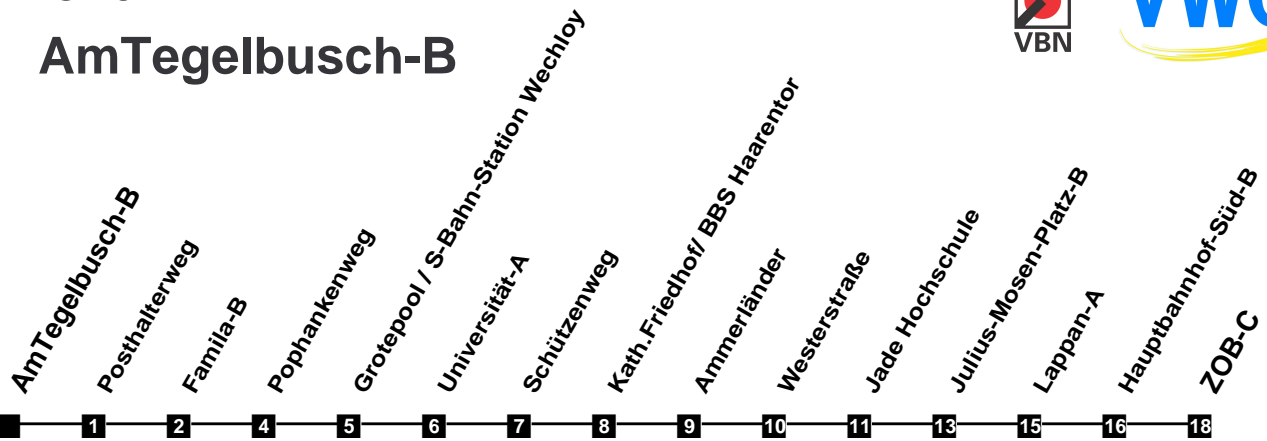

Fahrplan

gültig ab 9. Dezember 2018

310

Am Tegelbusch-B

Zeit	Montag bis Freitag			Samstag			Sonn- und Feiertag
3							
4							
5							
6	26	41	56	10	40		
7	11	26	56	10	40		
8	26	56		10	40		
9	26	56		10	40	56	
10	26	56		26	56		
11	26	56		26	56		
12	26	56		26	56		
13	26	56		26	56		
14	26	56		26	56		
15	26	56		26	56		
16	26	56		26	56		
17	26	56		26	56		
18	26			40			
19	15	40		10	40		
20	10	40		10	40		
21	10	40		10	40		
22	10	40		10	40		
23							
24							
1							
2							

Verkehr und Wasser GmbH
 VBN-Hotline 0421 - 596059
 Internet: www.vwg.de
 Sonderfahrplan am 24.12. und 31.12.

Aus Liebe zu Oldenburg.

Einfach Voll-Gas!