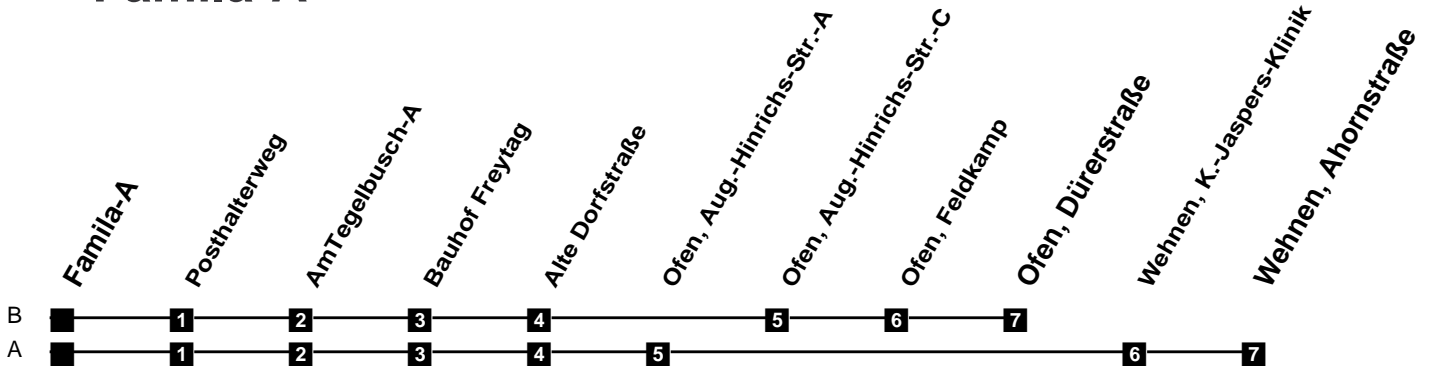

# Fahrplan

gültig ab 11. Dezember 2022

310

Famila-A

Zeit	Montag bis Freitag	Samstag	Sonn- und Feiertag
4			
5	53A		
6	23A 39A 54A	33B	
7	09A 24B 54B	03B 33B	
8	24B 54B	03B 33B	
9	24B 54B	03B 33B 54B	
10	24B 54B	24B 54B	
11	24B 54B	24B 54B	
12	24B 54B	24B 54B	
13	24B 54B	24B 54B	
14	24B 54B	24B 54B	
15	24B 54B	24B 54B	
16	24B 54B	24B 54B	
17	24B 54B	24B 54B	
18	24B 54B	24B 51B	
19	31B	31B	
20	01B 31B	01B 31B	
21	03B 33B	03B 33B	
22	03B 33B	03B 33B	
23	03B 33B	03B 33B	
24	03B	03B	
1			
2			
3			

Verkehr und Wasser GmbH  
 VBN-Hotline 0421 - 596059  
 Internet: [www.vwg.de](http://www.vwg.de)  
 Sonderfahrplan am 24.12. und 31.12.

*Aus Liebe zu Oldenburg.*

**Einfach Voll-Gas!**