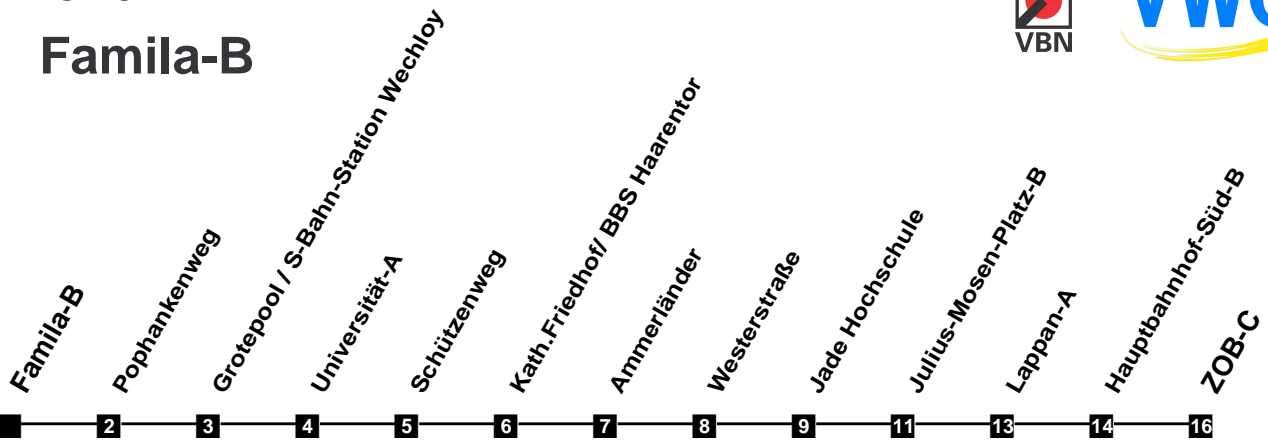

# Fahrplan

gültig ab 9. Dezember 2018

310

Famila-B

Zeit	Montag bis Freitag				Samstag				Sonn- und Feiertag
3									
4									
5									
6	28	43	58		12	42			
7	13	28	43	58	12	42			
8	13	28	43	58	12	42			
9	13	28	43	58	12	42	58		
10	13	28	43	58	13	28	43	58	
11	13	28	43	58	13	28	43	58	
12	13	28	43	58	13	28	43	58	
13	13	28	43	58	13	28	43	58	
14	13	28	43	58	13	28	43	58	
15	13	28	43	58	13	28	43	58	
16	13	28	43	58	13	28	43	58	
17	13	28	43	58	13	28	43	58	
18	13	28	43		13	42			
19	17	42			12	42			
20	12	42			12	42			
21	12	42			12	42			
22	12	42			12	42			
23									
24									
1									
2									

Verkehr und Wasser GmbH  
 VBN-Hotline 0421 - 596059  
 Internet: www.vwg.de  
 Sonderfahrplan am 24.12. und 31.12.

*Aus Liebe zu Oldenburg.*

Einfach  
**Voll-Gas!**