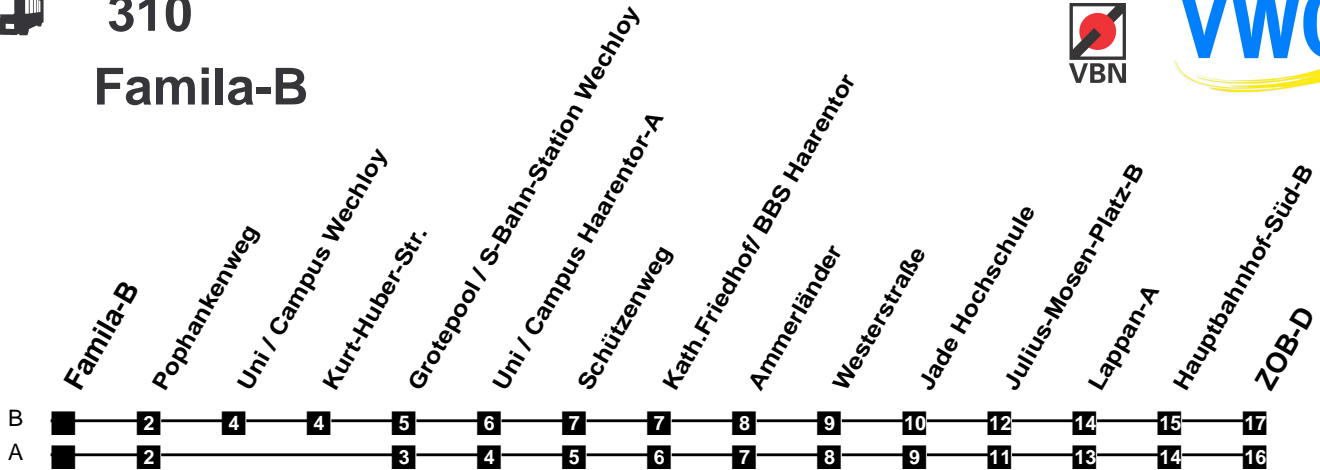

Fahrplan

gültig ab 15. Dezember 2019

310

Famila-B

Zeit	Montag bis Freitag				Samstag				Sonn- und Feiertag
3									
4									
5	08A	38A			48B				
6	08A	29A	44A	59A	18B	48B			
7	14A	29A	44A	59A	18B	48B			
8	14A	29A	44A	59A	18B	48B			
9	14A	29A	44A	59A	18B	59A			
10	14A	29A	44A	59A	14A	29A	44A	59A	
11	14A	29A	44A	59A	14A	29A	44A	59A	
12	14A	29A	44A	59A	14A	29A	44A	59A	
13	14A	29A	44A	59A	14A	29A	44A	59A	
14	14A	29A	44A	59A	14A	29A	44A	59A	
15	14A	29A	44A	59A	14A	29A	44A	59A	
16	14A	29A	44A	59A	14A	29A	44A	59A	
17	14A	29A	44A	59A	14A	29A	44A	59A	
18	14A	29A	44A		14A	50A			
19	20A	50A			20A	50A			
20	20A	48B			20A	48B			
21	18B	48B			18B	48B			
22	18B	48B			18B	48B			
23	18B	48B			18B	48B			
24									
1									
2									

Verkehr und Wasser GmbH
 VBN-Hotline 0421 - 596059
 Internet: www.vwg.de
 Sonderfahrplan am 24.12. und 31.12.

Aus Liebe zu Oldenburg.

Einfach Voll-Gas!