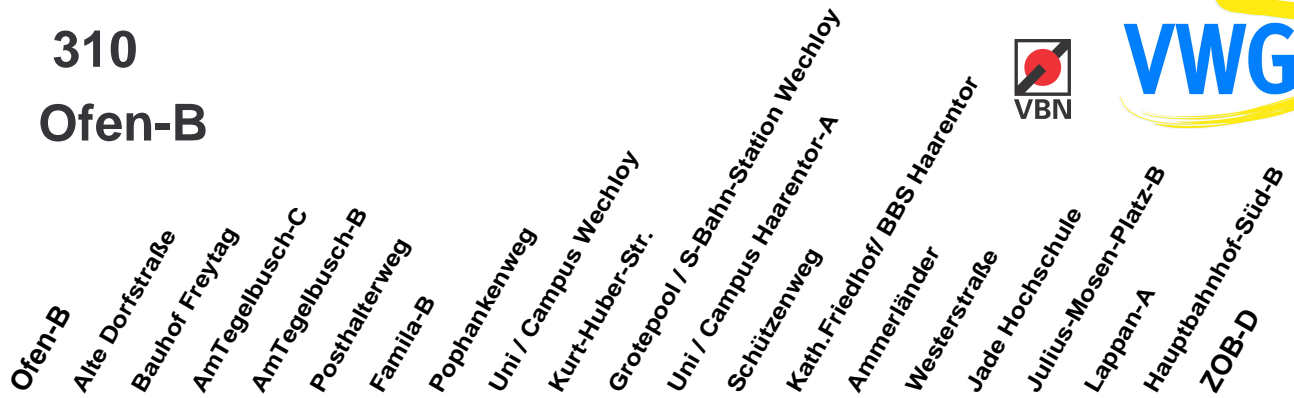

Fahrplan

gültig ab 15. Dezember 2019

310

Ofen-B

Zeit	Montag bis Freitag				Samstag		Sonn- und Feiertag	
3								
4								
5	03A	33A			43B			
6	03A	24A	39A	54A	13B	43B		
7	09A	24A	54A		13B	43B		
8	24A	54A			13B	43B		17c
9	24A	54A			13B	54A		17c
10	24A	54A			24A	54A		17c
11	24A	54A			24A	54A		17c 47c
12	24A	54A			24A	54A		17c 47c
13	24A	54A			24A	54A		17c 47c
14	24A	54A			24A	54A		17c 47c
15	24A	54A			24A	54A		17c 47c
16	24A	54A			24A	54A		17c 47c
17	24A	54A			24A	54A		17c 47c
18	24A				45A			17c 47c
19	15A	45A			15A	45A		17c 47c
20	15A	43B			15A	43B		17c 47c
21	13B	43B			13B	43B		17c 47c
22	13B	43B			13B	43B		17c 47c
23	13B	43B			13B	43B		17c 47c
24								
1								
2								

Verkehr und Wasser GmbH
 VBN-Hotline 0421 - 596059
 Internet: www.vwg.de
 Sonderfahrplan am 24.12. und 31.12.

Aus Liebe zu Oldenburg.

Einfach Voll-Gas!