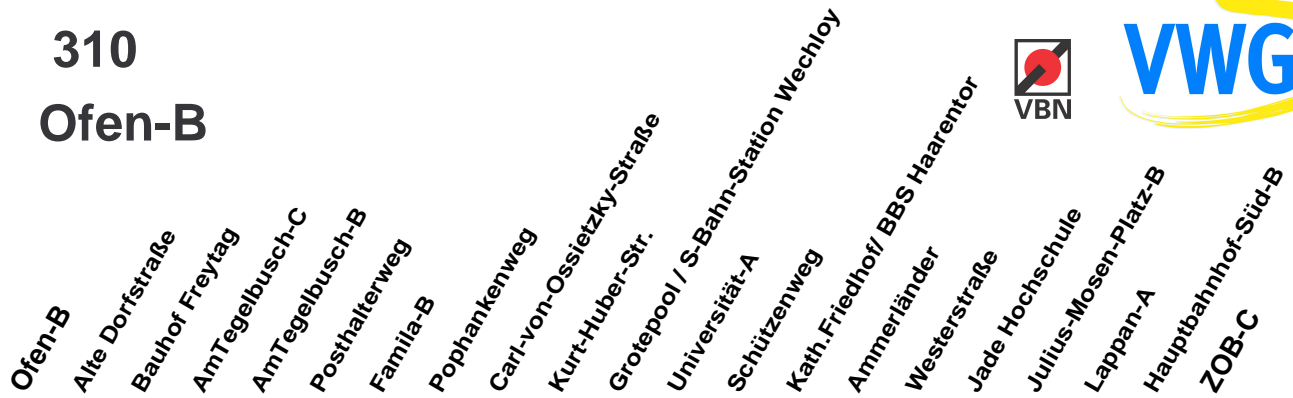

Fahrplan

gültig ab 9. Dezember 2018

310

Ofen-B

Zeit	Montag bis Freitag	Samstag	Sonn- und Feiertag
3			
4			
5	11A 41A	41A	
6	11A 23B 38B 53B	07B 37B	
7	08B 23B 53B	07B 37B	
8	23B 53B	07B 37B	26Cü 58A
9	23B 53B	07B 37B 53B	26Cü 58A
10	23B 53B	23B 53B	26Cü 58A
11	23B 53B	23B 53B	09Cü 41A
12	23B 53B	23B 53B	11A 41A
13	23B 53B	23B 53B	11A 41A
14	23B 53B	23B 53B	11A 41A
15	23B 53B	23B 53B	11A 41A
16	23B 53B	23B 53B	11A 41A
17	23B 53B	23B 53B	11A 41A
18	23B	37B	11A 41A
19	12B 37B	07B 37B	11A 41A
20	07B 37B	07B 37B	11A 41A
21	07B 37B	07B 37B	11A 41A
22	07B 37B	07B 37B	11A 41A
23	11A 41A	11A 41A	11A 41A
24			
1			
2			

ü über C.-v.-Ossietzky-Str.

Verkehr und Wasser GmbH
 VBN-Hotline 0421 - 596059
 Internet: www.vwg.de
 Sonderfahrplan am 24.12. und 31.12.

Aus Liebe zu Oldenburg.

Einfach Voll-Gas!