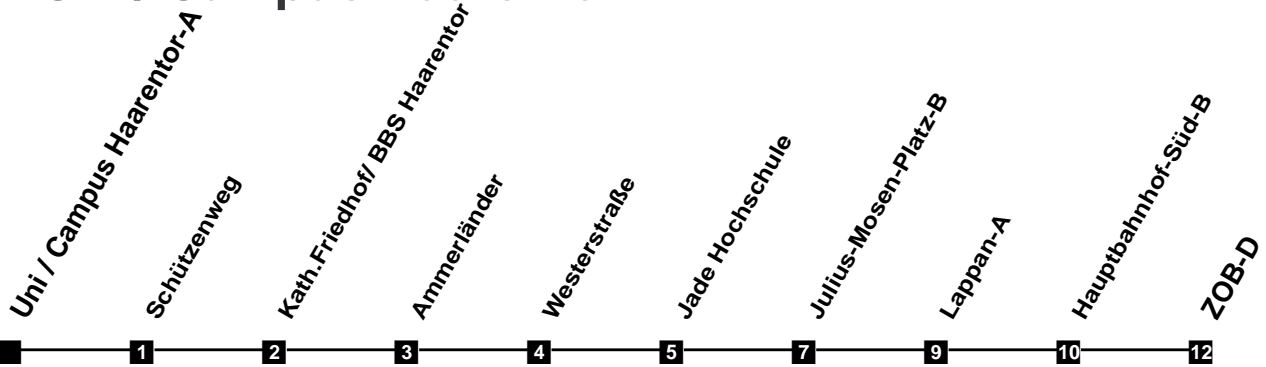

Fahrplan

gültig ab 15. Dezember 2019

310

Uni / Campus Haarentor-A

Zeit	Montag bis Freitag				Samstag				Sonn- und Feiertag	
3										
4										
5	12	42			54					
6	12	33	48		24	54				
7	03	18	33	48	24	54				
8	03	18	33	48	24	54			24	
9	03	18	33	48	24				24	
10	03	18	33	48	03	18	33	48	24	
11	03	18	33	48	03	18	33	48	24	54
12	03	18	33	48	03	18	33	48	24	54
13	03	18	33	48	03	18	33	48	24	54
14	03	18	33	48	03	18	33	48	24	54
15	03	18	33	48	03	18	33	48	24	54
16	03	18	33	48	03	18	33	48	24	54
17	03	18	33	48	03	18	33	48	24	54
18	03	18	33	48	03	18	54		24	54
19	24	54			24	54			24	54
20	24	54			24	54			24	54
21	24	54			24	54			24	54
22	24	54			24	54			24	54
23	24	54			24	54			24	54
24										
1										
2										

Verkehr und Wasser GmbH
 VBN-Hotline 0421 - 596059
 Internet: www.vwg.de
 Sonderfahrplan am 24.12. und 31.12.

Aus Liebe zu Oldenburg.

Einfach
Voll-Gas!