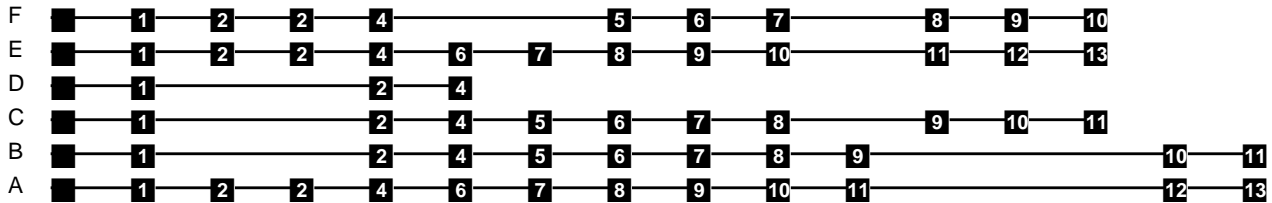

Am Tegelbusch-A

Bauhof Freytag

Alte Dorfstraße

Ofen, Aug.-Hinrichs-Str.-A

Ofen, Aug.-Hinrichs-Str.-A

Ofen, Feldkamp

Ofen, Dürerst.

Wehnen, K.-Jas

Wehnen, Aho.

Zeit	Montag bis Freitag	Samstag	Sonn- und Feiertag
4			
5	47Aü		
6	17Aü 35B 50B	27E 57E	
7	05B 20C 35D 50C	27E 57E	
8	05D 20C 35D 50C	27E 57E	57Fü
9	05D 20C 35D 50C	27E 50C	57Fü
10	05D 20C 35D 50C	05D 20C 35D 50C	57Fü
11	05D 20C 35D 50C	05D 20C 35D 50C	27F 57F
12	05D 20C 35D 50C	05D 20C 35D 50C	27F 57F
13	05D 20C 35D 50C	05D 20C 35D 50C	27F 57F
14	05D 20C 35D 50C	05D 20C 35D 50C	27F 57F
15	05D 20C 35D 50C	05D 20C 35D 50C	27F 57F
16	05D 20C 35D 50C	05D 20C 35D 50C	27F 57F
17	05D 20C 35D 50C	05D 20C 35D 50C	27F 57F
18	05D 20C 35D 50C	05D 20C 47C	27F 57F
19	27C 57C	27C 57C	27F 57F
20	27C 57E	27C 57E	27F 57F
21	27E 57E	27E 57E	27F 57F
22	27E 57E	27E 57E	27F 57F
23	27E 57E	27E 57E	27F 57F
24			
1			
2			
3			