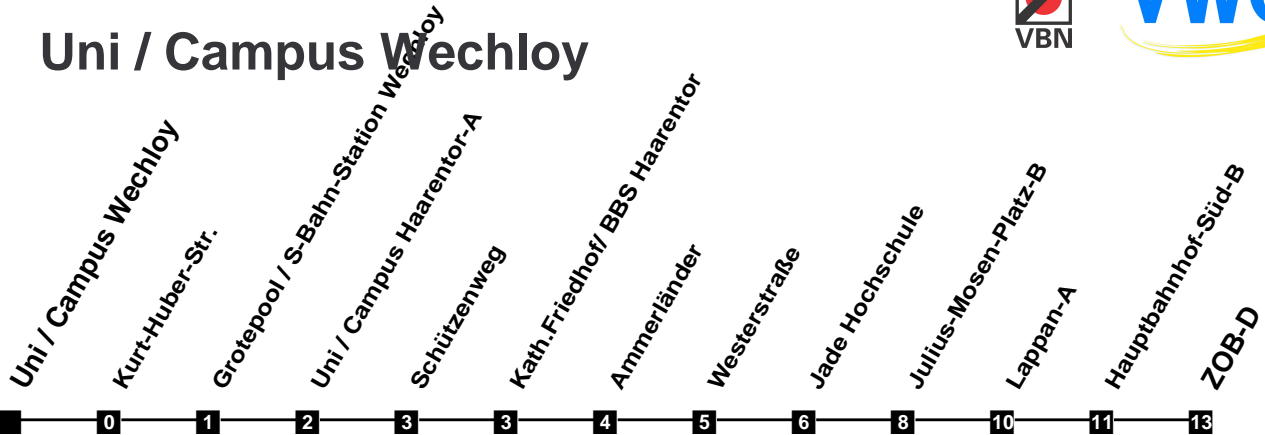

Fahrplan

gültig ab 19. Januar 2020

310

Uni / Campus Wechloy

Zeit	Montag bis Freitag	Samstag	Sonn- und Feiertag
4			
5		52	
6		22 52	
7		22 52	
8		22 52	22 ü
9		22	22 ü
10			22 ü
11			22 ü 52
12			22 52
13			22 52
14			22 52
15			22 52
16			22 52
17			22 52
18			22 52
19			22 52
20	52	52	22 52
21	22 52	22 52	22 52
22	22 52	22 52	22 52
23	22 52	22 52	22 52
24			
1			
2			
3			

ü über C.-v.-Ossietzky-Str.

Verkehr und Wasser GmbH
 VBN-Hotline 0421 - 596059
 Internet: www.vwg.de
 Sonderfahrplan am 24.12. und 31.12.

Aus Liebe zu Oldenburg.

Einfach
Voll-Gas!