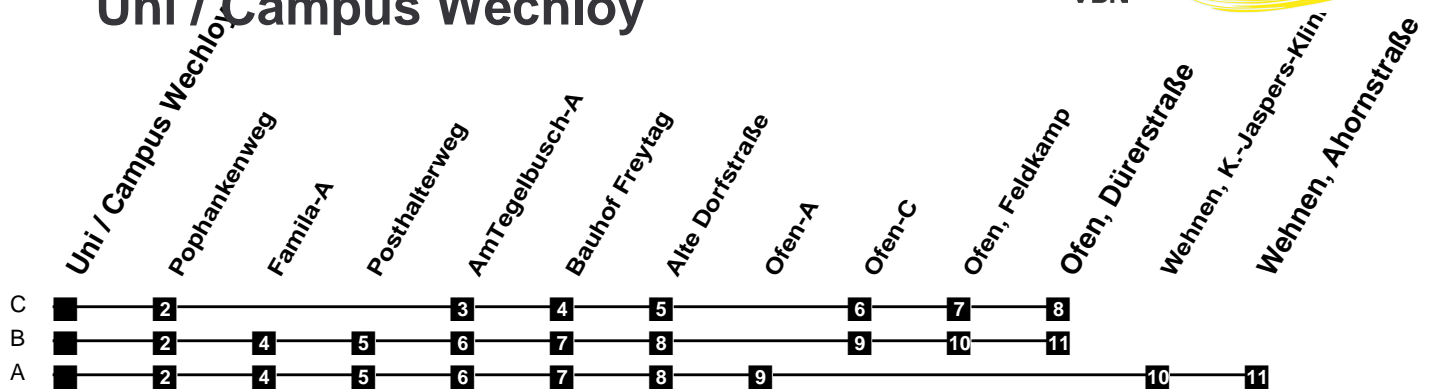

Fahrplan

gültig ab 19. Januar 2020

310

Uni / Campus Wechloy

Zeit	Montag bis Freitag	Samstag	Sonn- und Feiertag
4			
5	49A		
6	19A	29B 59B	
7		29B 59B	
8		29B 59B	59c ü
9		29B	59c ü
10			59c ü
11			29c 59c
12			29c 59c
13			29c 59c
14			29c 59c
15			29c 59c
16			29c 59c
17			29c 59c
18			29c 59c
19			29c 59c
20	59B	59B	29c 59c
21	29B 59B	29B 59B	29c 59c
22	29B 59B	29B 59B	29c 59c
23	29B 59B	29B 59B	29c 59c
24			
1			
2			
3			

ü über C.-v.-Ossietzky-Str.

Verkehr und Wasser GmbH
 VBN-Hotline 0421 - 596059
 Internet: www.vwg.de
 Sonderfahrplan am 24.12. und 31.12.

Aus Liebe zu Oldenburg.

Einfach Voll-Gas!