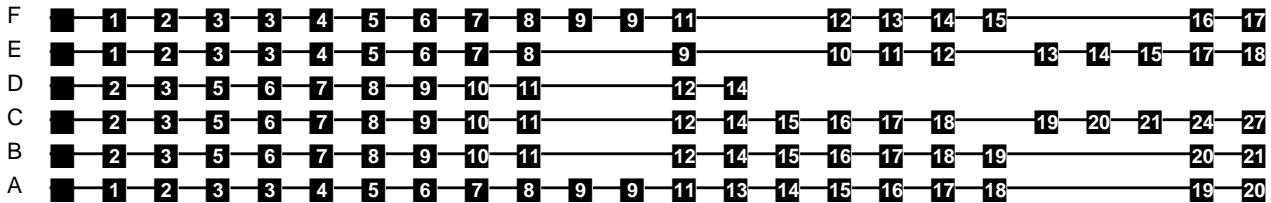

Fahrplan

gültig ab 9. Dezember 2018

310

Hauptbahnhof-Süd-A

Zeit	Montag bis Freitag	Samstag	Sonn- und Feiertag
3			
4			
5	31Aü		
6	01Aü 23B 38B 53B	01c 31c	
7	08c 23D 38c 53D	01c 31c	
8	08c 23D 38c 53D	01c 31c	46Fü
9	08c 23D 38c 53D	01c 38c 53D	16E 46Fü
10	08c 23D 38c 53D	08c 23D 38c 53D	16E 46Fü
11	08c 23D 38c 53D	08c 23D 38c 53D	01E 31E
12	08c 23D 38c 53D	08c 23D 38c 53D	01E 31E
13	08c 23D 38c 53D	08c 23D 38c 53D	01E 31E
14	08c 23D 38c 53D	08c 23D 38c 53D	01E 31E
15	08c 23D 38c 53D	08c 23D 38c 53D	01E 31E
16	08c 23D 38c 53D	08c 23D 38c 53D	01E 31E
17	08c 23D 38c 53D	08c 23D 38c 53D	01E 31E
18	08c 23D 38c	08c 31c	01E 31E
19	01c 31c	01c 31c	01E 31E
20	01c 31c	01c 31c	01E 31E
21	01c 31c	01c 31c	01E 31E
22	01c 31c	01c 31c	01E 31E
23	01E 31E	01E 31E	01E 31E
24	01E	01E	01E
1			
2			