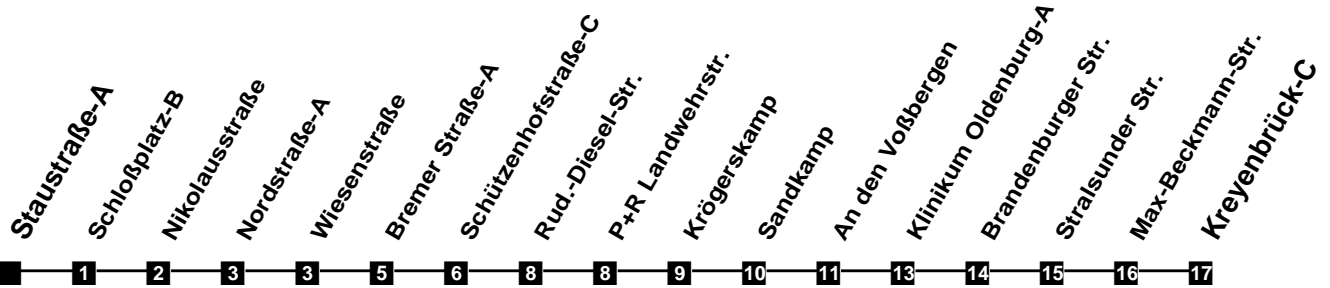

Fahrplan

gültig ab 9. Dezember 2018

311

Staustraße-A

Zeit	Montag bis Freitag				Samstag			Sonn- und Feiertag
3								
4								
5	02	32			32			
6	02	28	48		02	32		
7	08	28	48		02	32		
8	08	28	48		02	32	36	
9	08	28	48		02	29	59	
10	08	28	48		29	59	36	
11	08	28	48		29	59	36	
12	08	28	48		29	59	36	
13	08	28	48		29	59	36	
14	08	28	48		29	59	36	
15	08	28	48		29	59	36	
16	08	28	48		29	59	36	
17	08	28	48		29	59	36	
18	08	28	48		29	59	36	
19	07	32			32		36	
20	02	32			02	32	36	
21	02	32			02	32	36	
22	02	36			02	36	36	
23	36				36		36	
24								
1								
2								

Verkehr und Wasser GmbH
 VBN-Hotline 0421 - 596059
 Internet: www.vwg.de
 Sonderfahrplan am 24.12. und 31.12.

Aus Liebe zu Oldenburg.

Einfach Voll-Gas!