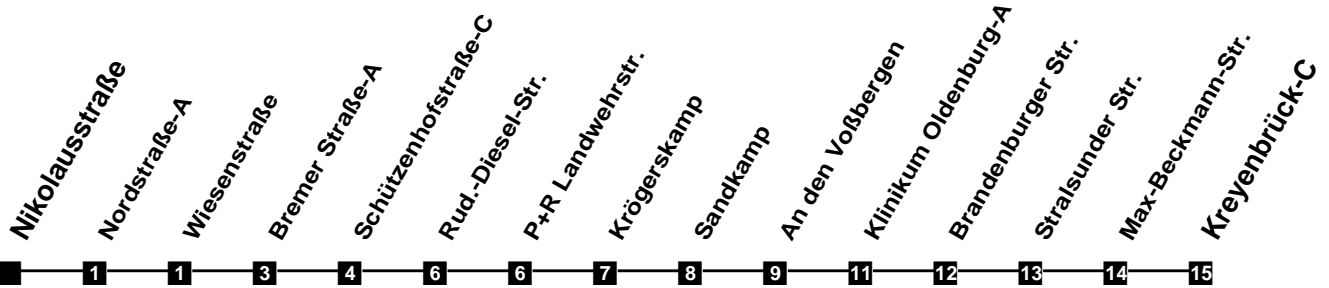

Fahrplan

gültig ab 9. Dezember 2018

311

Nikolausstraße

Zeit	Montag bis Freitag				Samstag		Sonn- und Feiertag
3							
4							
5	04	34			34		
6	04	30	50		04	34	
7	10	30	50		04	34	
8	10	30	50		04	34	38
9	10	30	50		04	31	
10	10	30	50		01	31	38
11	10	30	50		01	31	38
12	10	30	50		01	31	38
13	10	30	50		01	31	38
14	10	30	50		01	31	38
15	10	30	50		01	31	38
16	10	30	50		01	31	38
17	10	30	50		01	31	38
18	10	30	50		01	31	38
19	09	34			01	34	38
20	04	34			04	34	38
21	04	34			04	34	38
22	04	38			04	38	38
23	38				38		38
24							
1							
2							

Verkehr und Wasser GmbH
 VBN-Hotline 0421 - 596059
 Internet: www.vwg.de
 Sonderfahrplan am 24.12. und 31.12.

Aus Liebe zu Oldenburg.

Einfach
Voll-Gas!