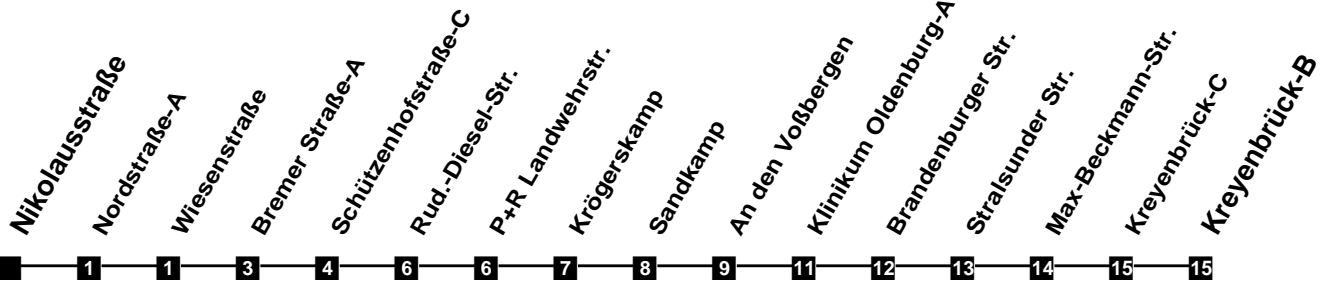

Fahrplan

gültig ab 12. Dezember 2021

311

Nikolausstraße

Zeit	Montag bis Freitag	Samstag	Sonn- und Feiertag
4			
5	04 34	34	
6	04 30 50	04 34	
7	10 30 50	04 34	
8	10 30 50	04 34	38
9	10 30 50	04 31	
10	10 30 50	01 31	38
11	10 30 50	01 31	38
12	10 30 50	01 31	38
13	10 30 50	01 31	38
14	10 30 50	01 31	38
15	10 30 50	01 31	38
16	10 30 50	01 31	38
17	10 30 50	01 31	38
18	10 30 50	01 31	38
19	09 34	01 34	38
20	04 34	04 34	38
21	04 34	04 34	38
22	04 38	04 38	38
23	38	38	38
24			
1			
2			
3			

Verkehr und Wasser GmbH
 VBN-Hotline 0421 - 596059
 Internet: www.vwg.de
 Sonderfahrplan am 24.12. und 31.12.

Aus Liebe zu Oldenburg.

Einfach
Voll-Gas!