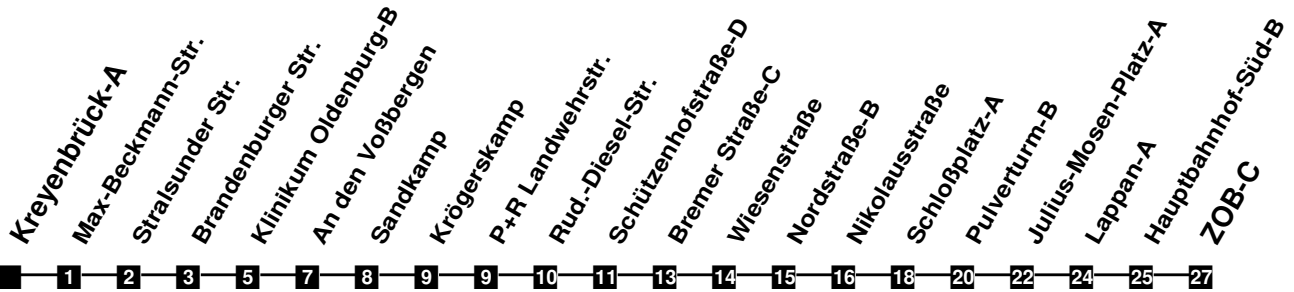

Fahrplan

gültig ab 15. Dezember 2019

311

Kreyenbrück-A

Zeit	Montag bis Freitag			Samstag		Sonn- und Feiertag
3						
4						
5	16	46		16	46	
6	06	26	46	16	46	
7	06	26	46	16	46	59
8	06	26	46	16	46	
9	06	26	46	16	42	59
10	06	26	46	12	42	
11	06	26	46	12	42	29
12	06	26	46	12	42	29
13	06	26	46	12	42	29
14	06	26	46	12	42	29
15	06	26	46	12	42	29
16	06	26	46	12	42	29
17	06	26	46	12	42	29
18	06	26	51	12	42	29
19	11	31	46	16	46	29
20	16	46		16	46	29
21	16	46		16	46	29
22	16	46		16	46	29
23	29			29		29
24						
1						
2						

Verkehr und Wasser GmbH
 VBN-Hotline 0421 - 596059
 Internet: www.vwg.de
 Sonderfahrplan am 24.12. und 31.12.

Aus Liebe zu Oldenburg.

Einfach
Voll-Gas!