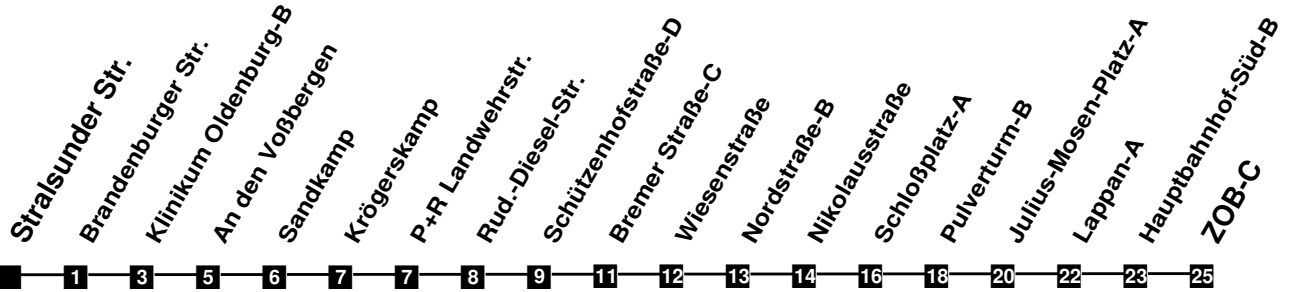

Fahrplan

gültig ab 15. Dezember 2019

311

Stralsunder Straße

Zeit	Montag bis Freitag			Samstag		Sonn- und Feiertag
3						
4						
5	18	48		18	48	
6	08	28	48	18	48	
7	08	28	48	18	48	
8	08	28	48	18	48	01
9	08	28	48	18	44	
10	08	28	48	14	44	01
11	08	28	48	14	44	31
12	08	28	48	14	44	31
13	08	28	48	14	44	31
14	08	28	48	14	44	31
15	08	28	48	14	44	31
16	08	28	48	14	44	31
17	08	28	48	14	44	31
18	08	28	53	14	44	31
19	13	33	48	18	48	31
20	18	48		18	48	31
21	18	48		18	48	31
22	18	48		18	48	31
23	31			31		31
24						
1						
2						

Verkehr und Wasser GmbH
 VBN-Hotline 0421 - 596059
 Internet: www.vwg.de
 Sonderfahrplan am 24.12. und 31.12.

Aus Liebe zu Oldenburg.

Einfach
Voll-Gas!