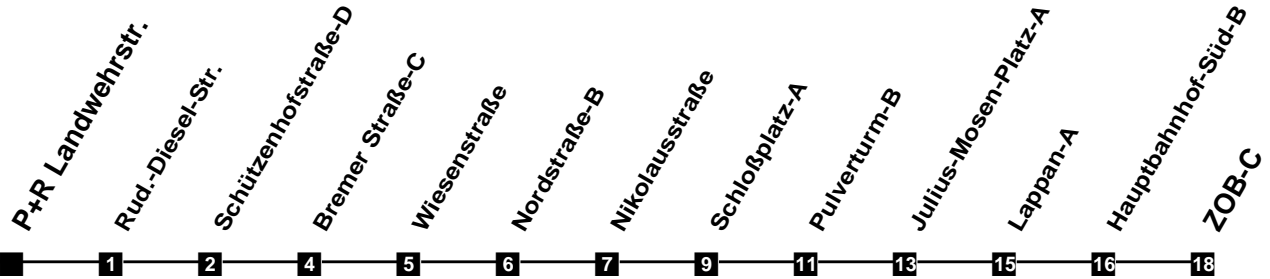

Fahrplan

gültig ab 12. Dezember 2021

311

P+R Landwehrstr.

Zeit	Montag bis Freitag	Samstag	Sonn- und Feiertag
4			
5	24 54	24 54	
6	15 35 55	24 54	
7	15 35 55	24 54	
8	15 35 55	24 54	07
9	15 35 55	24 51	
10	15 35 55	21 51	07
11	15 35 55	21 51	37
12	15 35 55	21 51	37
13	15 35 55	21 51	37
14	15 35 55	21 51	37
15	15 35 55	21 51	37
16	15 35 55	21 51	37
17	15 35 55	21 51	37
18	15 35 59	21 51	37
19	19 39 54	24 54	37
20	24 54	24 54	37
21	24 54	24 54	37
22	24 54	24 54	37
23	37	37	37
24			
1			
2			
3			

Verkehr und Wasser GmbH
 VBN-Hotline 0421 - 596059
 Internet: www.vwg.de
 Sonderfahrplan am 24.12. und 31.12.

Aus Liebe zu Oldenburg.

Einfach
Voll-Gas!