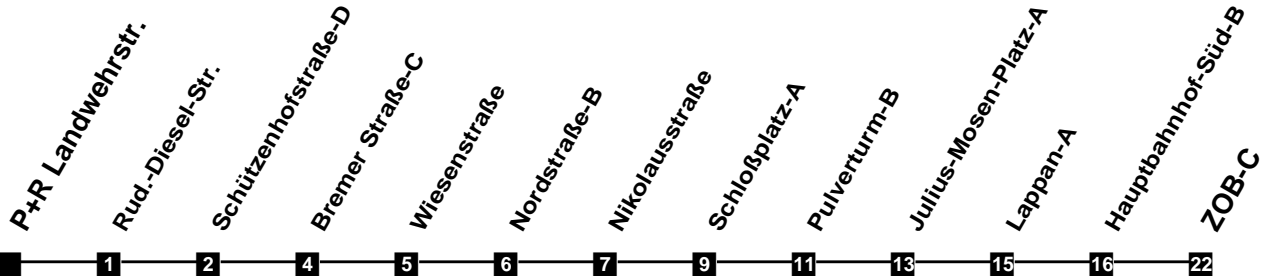

# Fahrplan

gültig ab 9. Dezember 2018

311

P+R Landwehrstr.

Zeit	Montag bis Freitag			Samstag		Sonn- und Feiertag
3						
4						
5	24	54		24	54	
6	15	35	55	24	54	
7	15	35	55	24	54	
8	15	35	55	24	54	07
9	15	35	55	24	51	
10	15	35	55	21	51	07
11	15	35	55	21	51	37
12	15	35	55	21	51	37
13	15	35	55	21	51	37
14	15	35	55	21	51	37
15	15	35	55	21	51	37
16	15	35	55	21	51	37
17	15	35	55	21	51	37
18	15	35	59	21	51	37
19	19	39	54	24	54	37
20	24	54		24	54	37
21	24	54		24	54	37
22	24	54		24	54	37
23	37			37		37
24						
1						
2						

Verkehr und Wasser GmbH  
 VBN-Hotline 0421 - 596059  
 Internet: [www.vwg.de](http://www.vwg.de)  
 Sonderfahrplan am 24.12. und 31.12.

*Aus Liebe zu Oldenburg.*

Einfach  
**Voll-Gas!**