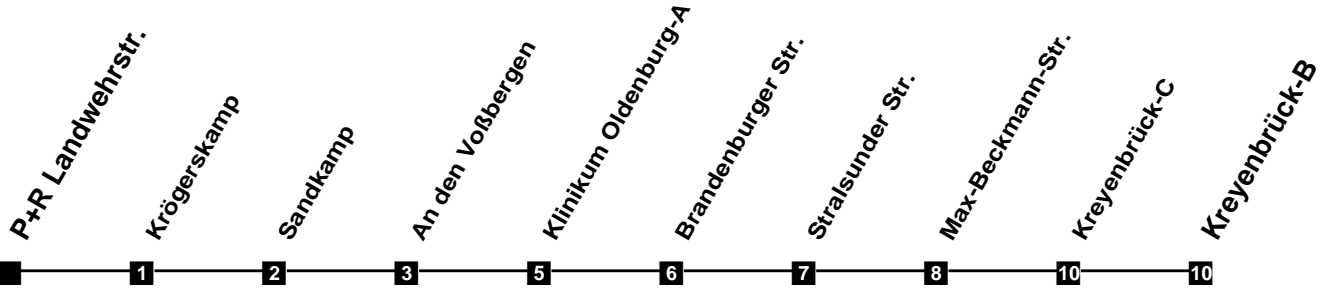

# Fahrplan

gültig ab 12. Dezember 2021

311

P+R Landwehrstr.

Zeit	Montag bis Freitag	Samstag	Sonn- und Feiertag
4			
5	09 39	39	
6	09 36 56	09 39	
7	16 36 56	09 39	
8	16 36 56	09 39	43
9	16 36 56	09 37	
10	16 36 56	07 37	43
11	16 36 56	07 37	43
12	16 36 56	07 37	43
13	16 36 56	07 37	43
14	16 36 56	07 37	43
15	16 36 56	07 37	43
16	16 36 56	07 37	43
17	16 36 56	07 37	43
18	16 36 56	07 37	43
19	14 39	07 39	43
20	09 39	09 39	43
21	09 39	09 39	43
22	09 43	09 43	43
23	43	43	43
24			
1			
2			
3			

Verkehr und Wasser GmbH  
 VBN-Hotline 0421 - 596059  
 Internet: [www.vwg.de](http://www.vwg.de)  
 Sonderfahrplan am 24.12. und 31.12.

*Aus Liebe zu Oldenburg.*

Einfach  
**Voll-Gas!**