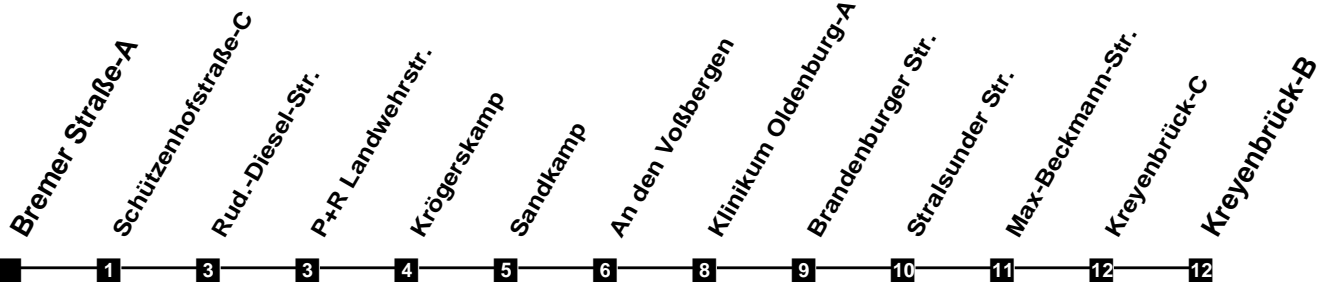

# Fahrplan

gültig ab 11. Dezember 2022

311

## Bremer Straße-A

Zeit	Mo-Fr (Schule)	Mo-Fr (Ferien)	Samstag	Sonn- u. Feiertag
4				
5	07 37	07 37	37	
6	07 34 54	07 34	07 37	
7	14 34 54	04 34	07 37	
8	14 34 54	04 34	07 37	41
9	14 34 54	04 34	07 34	
10	14 34 54	04 34	04 34	41
11	14 34 54	04 34	04 34	41
12	14 34 54	04 34	04 34	41
13	14 34 54	04 34	04 34	41
14	14 34 54	04 34	04 34	41
15	14 34 54	04 34	04 34	41
16	14 34 54	04 34	04 34	41
17	14 34 54	04 34	04 34	41
18	14 34 54	04 34	04 34	41
19	12 37	04 12 37	04 37	41
20	07 37	07 37	07 37	41
21	07 37	07 37	07 37	41
22	07 41	07 41	07 41	41
23	41	41	41	41
24				
1				
2				
3				