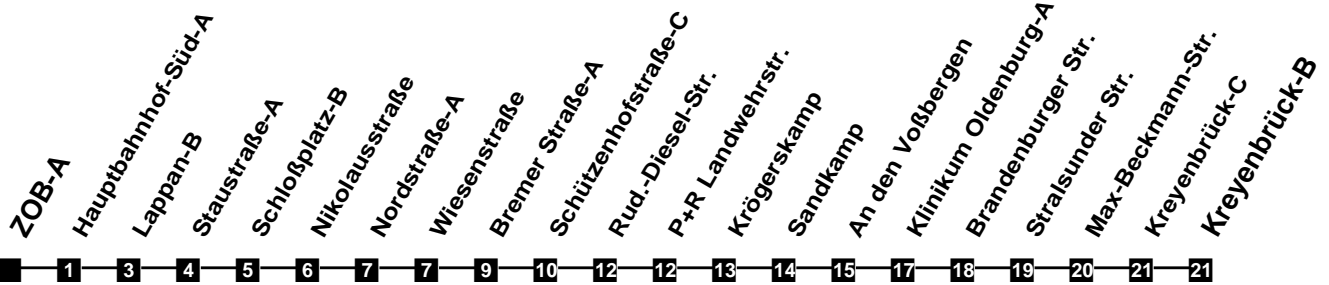

Fahrplan

gültig ab 11. Dezember 2022

311

ZOB-A

Zeit	Mo-Fr (Schule)	Mo-Fr (Ferien)	Samstag	Sonn- u. Feiertag
4	59	59		
5	29 59	29 59	29 59	
6	25 45	25 55	29 59	
7	05 25 45	25 55	29 59	
8	05 25 45	25 55	29 59	33
9	05 25 45	25 55	25 55	
10	05 25 45	25 55	25 55	33
11	05 25 45	25 55	25 55	33
12	05 25 45	25 55	25 55	33
13	05 25 45	25 55	25 55	33
14	05 25 45	25 55	25 55	33
15	05 25 45	25 55	25 55	33
16	05 25 45	25 55	25 55	33
17	05 25 45	25 55	25 55	33
18	05 25 45	25 55	25 55	33
19	04 29 59	04 29 59	29 59	33
20	29 59	29 59	29 59	33
21	29 59	29 59	29 59	33
22	33	33	33	33
23	33	33	33	33
24				
1				
2				
3				

Verkehr und Wasser GmbH
 VBN-Hotline 0421 - 596059
 Internet: www.vwg.de
 Sonderfahrplan am 24.12. und 31.12.

Aus Liebe zu Oldenburg.

Einfach Voll-Gas!