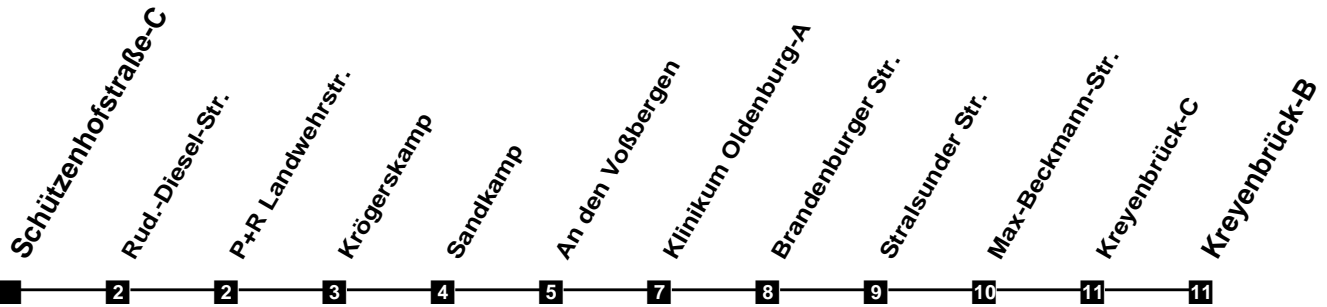

Fahrplan

gültig ab 12. Dezember 2021

311

Schützenhofstraße-C

Zeit	Montag bis Freitag	Samstag	Sonn- und Feiertag
4			
5	08 38	38	
6	08 34 54	08 38	
7	14 34 54	08 38	
8	14 34 54	08 38	42
9	14 34 54	08 35	
10	14 34 54	05 35	42
11	14 34 54	05 35	42
12	14 34 54	05 35	42
13	14 34 54	05 35	42
14	14 34 54	05 35	42
15	14 34 54	05 35	42
16	14 34 54	05 35	42
17	14 34 54	05 35	42
18	14 34 54	05 35	42
19	13 38	05 38	42
20	08 38	08 38	42
21	08 38	08 38	42
22	08 42	08 42	42
23	42	42	42
24			
1			
2			
3			

Verkehr und Wasser GmbH
 VBN-Hotline 0421 - 596059
 Internet: www.vwg.de
 Sonderfahrplan am 24.12. und 31.12.

Aus Liebe zu Oldenburg.

Einfach Voll-Gas!