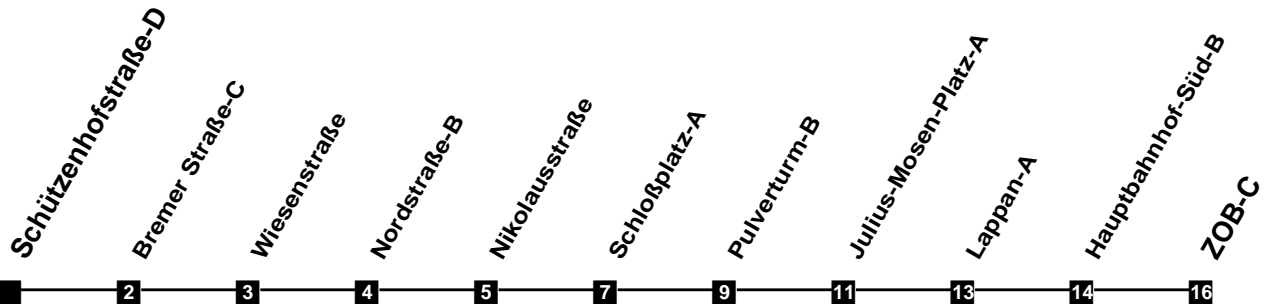

Fahrplan

gültig ab 11. Dezember 2022

311

Schützenhofstraße-D

Zeit	Mo-Fr (Schule)	Mo-Fr (Ferien)	Samstag	Sonn- u. Feiertag
4				
5	26 56	26 56	26 56	
6	17 37 _a 57	22 52	26 56	
7	17 37 _a 57	22 52	26 56	
8	17 37 _a 57	22 52	26 56	09
9	17 37 _a 57	22 52	26 53	
10	17 37 _a 57	22 52	23 53	09
11	17 37 _a 57	22 52	23 53	39
12	17 37 _a 57	22 52	23 53	39
13	17 37 _a 57	22 52	23 53	39
14	17 37 _a 57	22 52	23 53	39
15	17 37 _a 57	22 52	23 53	39
16	17 37 _a 57	22 52	23 53	39
17	17 37 _a 57	22 52	23 53	39
18	17 37 _a	22	23 53	39
19	01 21 41 56	01 21 41 56	26 56	39
20	26 56	26 56	26 56	39
21	26 56	26 56	26 56	39
22	26 56	26 56	26 56	39
23	39	39	39	39
24				
1				
2				
3				

a Bus fährt ab Lappan weiter als Linie 329

Verkehr und Wasser GmbH
 VBN-Hotline 0421 - 596059
 Internet: www.vwg.de
 Sonderfahrplan am 24.12. und 31.12.

Aus Liebe zu Oldenburg.

Einfach
Voll-Gas!