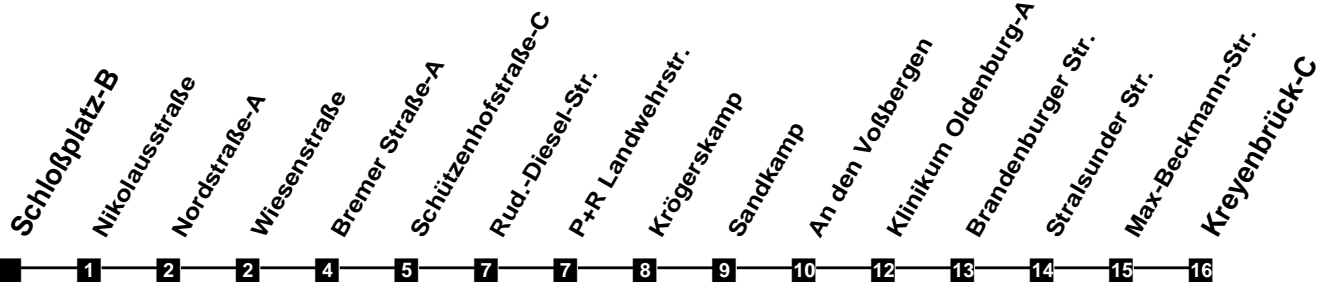

Fahrplan

gültig ab 9. Dezember 2018

311

Schloßplatz-B

Zeit	Montag bis Freitag			Samstag		Sonn- und Feiertag
3						
4						
5	03	33		33		
6	03	29	49	03	33	
7	09	29	49	03	33	
8	09	29	49	03	33	37
9	09	29	49	03	30	
10	09	29	49	00	30	37
11	09	29	49	00	30	37
12	09	29	49	00	30	37
13	09	29	49	00	30	37
14	09	29	49	00	30	37
15	09	29	49	00	30	37
16	09	29	49	00	30	37
17	09	29	49	00	30	37
18	09	29	49	00	30	37
19	08	33		00	33	37
20	03	33		03	33	37
21	03	33		03	33	37
22	03	37		03	37	37
23	37			37		37
24						
1						
2						

Verkehr und Wasser GmbH
 VBN-Hotline 0421 - 596059
 Internet: www.vwg.de
 Sonderfahrplan am 24.12. und 31.12.

Aus Liebe zu Oldenburg.

Einfach
Voll-Gas!