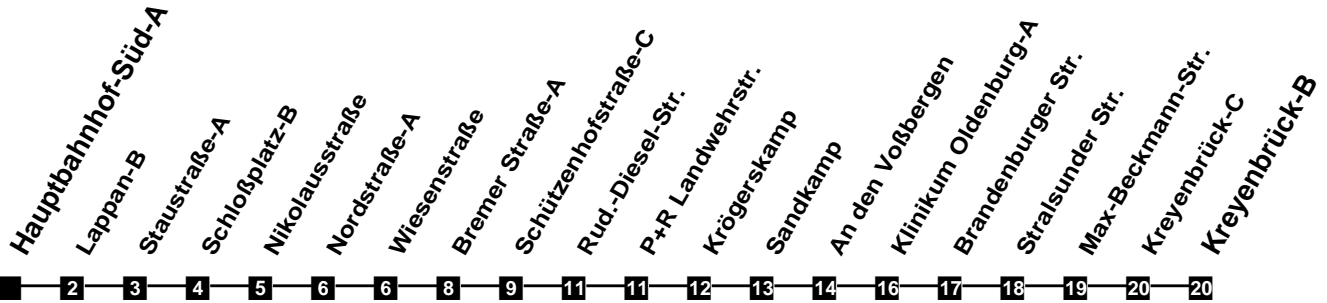

# Fahrplan

gültig ab 12. Dezember 2021

311

## Hauptbahnhof-Süd-A

Zeit	Montag bis Freitag	Samstag	Sonn- und Feiertag
4			
5	00 30	30	
6	00 25 45	00 30	
7	05 25 45	00 30	
8	05 25 45	00 30	34
9	05 25 45	00 26 56	
10	05 25 45	26 56	34
11	05 25 45	26 56	34
12	05 25 45	26 56	34
13	05 25 45	26 56	34
14	05 25 45	26 56	34
15	05 25 45	26 56	34
16	05 25 45	26 56	34
17	05 25 45	26 56	34
18	05 25 45	26 56	34
19	05 30	30	34
20	00 30	00 30	34
21	00 30	00 30	34
22	00 34	00 34	34
23	34	34	34
24			
1			
2			
3			