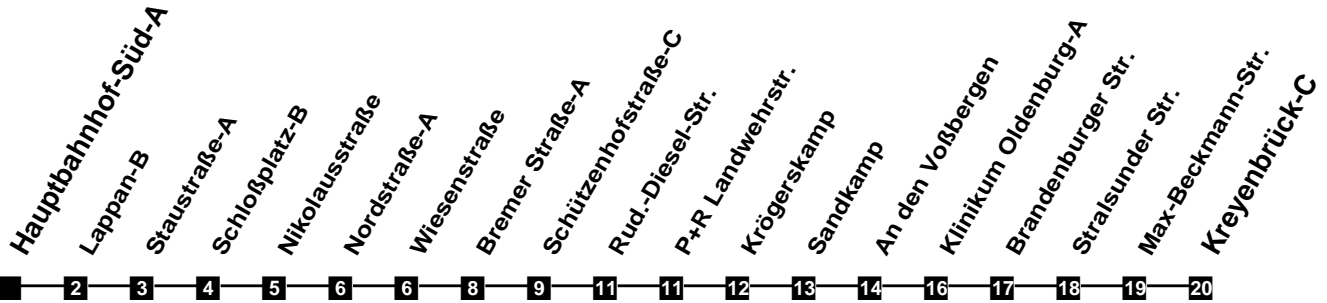

Fahrplan

gültig ab 9. Dezember 2018

311

Hauptbahnhof-Süd-A

Zeit	Montag bis Freitag			Samstag			Sonn- und Feiertag
3							
4							
5	00	30		30			
6	00	25	45	00	30		
7	05	25	45	00	30		
8	05	25	45	00	30		34
9	05	25	45	00	26	56	
10	05	25	45	26	56		34
11	05	25	45	26	56		34
12	05	25	45	26	56		34
13	05	25	45	26	56		34
14	05	25	45	26	56		34
15	05	25	45	26	56		34
16	05	25	45	26	56		34
17	05	25	45	26	56		34
18	05	25	45	26	56		34
19	05	30		30			34
20	00	30		00	30		34
21	00	30		00	30		34
22	00	34		00	34		34
23	34			34			34
24							
1							
2							

Verkehr und Wasser GmbH
 VBN-Hotline 0421 - 596059
 Internet: www.vwg.de
 Sonderfahrplan am 24.12. und 31.12.

Aus Liebe zu Oldenburg.

Einfach
Voll-Gas!