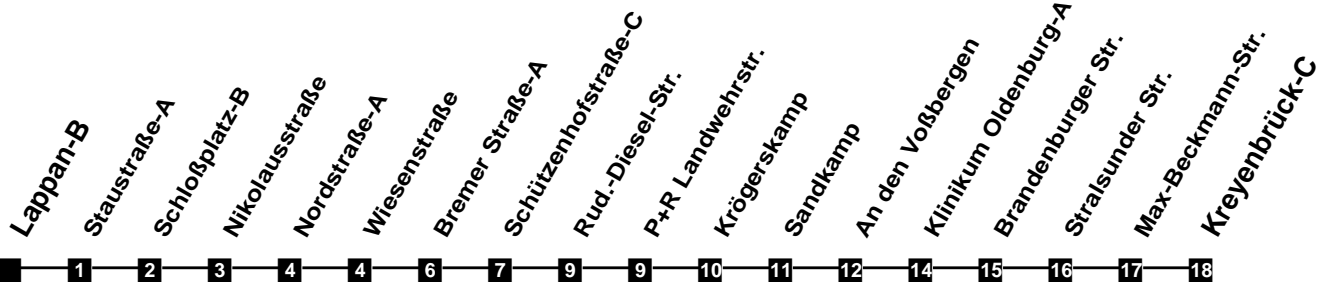

# Fahrplan

gültig ab 9. Dezember 2018

311

Lappan-B

Zeit	Montag bis Freitag			Samstag			Sonn- und Feiertag
3							
4							
5	01	31		31			
6	01	27	47	01	31		
7	07	27	47	01	31		
8	07	27	47	01	31		35
9	07	27	47	01	28	58	
10	07	27	47	28	58		35
11	07	27	47	28	58		35
12	07	27	47	28	58		35
13	07	27	47	28	58		35
14	07	27	47	28	58		35
15	07	27	47	28	58		35
16	07	27	47	28	58		35
17	07	27	47	28	58		35
18	07	27	47	28	58		35
19	06	31		31			35
20	01	31		01	31		35
21	01	31		01	31		35
22	01	35		01	35		35
23	35			35			35
24							
1							
2							

Verkehr und Wasser GmbH  
 VBN-Hotline 0421 - 596059  
 Internet: www.vwg.de  
 Sonderfahrplan am 24.12. und 31.12.

*Aus Liebe zu Oldenburg.*

**Einfach Voll-Gas!**