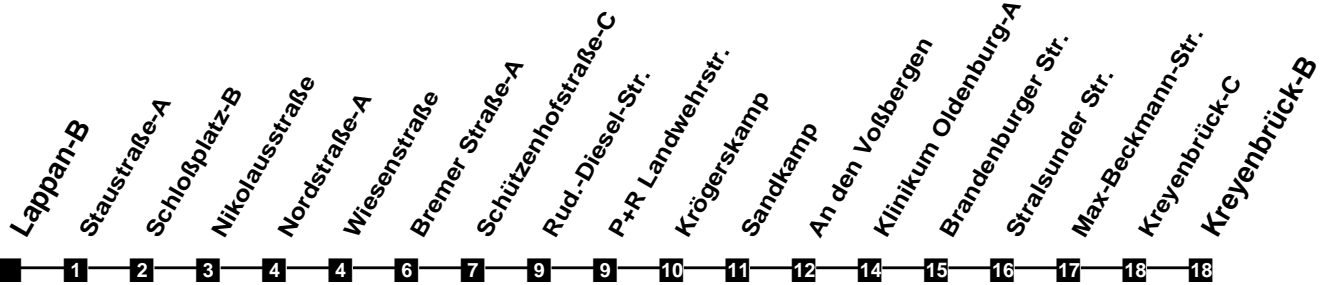

Fahrplan

gültig ab 12. Dezember 2021

311

Lappan-B

Zeit	Montag bis Freitag	Samstag	Sonn- und Feiertag
4			
5	01 31	31	
6	01 27 47	01 31	
7	07 27 47	01 31	
8	07 27 47	01 31	35
9	07 27 47	01 28 58	
10	07 27 47	28 58	35
11	07 27 47	28 58	35
12	07 27 47	28 58	35
13	07 27 47	28 58	35
14	07 27 47	28 58	35
15	07 27 47	28 58	35
16	07 27 47	28 58	35
17	07 27 47	28 58	35
18	07 27 47	28 58	35
19	06 31	31	35
20	01 31	01 31	35
21	01 31	01 31	35
22	01 35	01 35	35
23	35	35	35
24			
1			
2			
3			

Verkehr und Wasser GmbH
VBN-Hotline 0421 - 596059
Internet: www.vwg.de
Sonderfahrplan am 24.12. und 31.12.

Aus Liebe zu Oldenburg.

Einfach Voll-Gas!