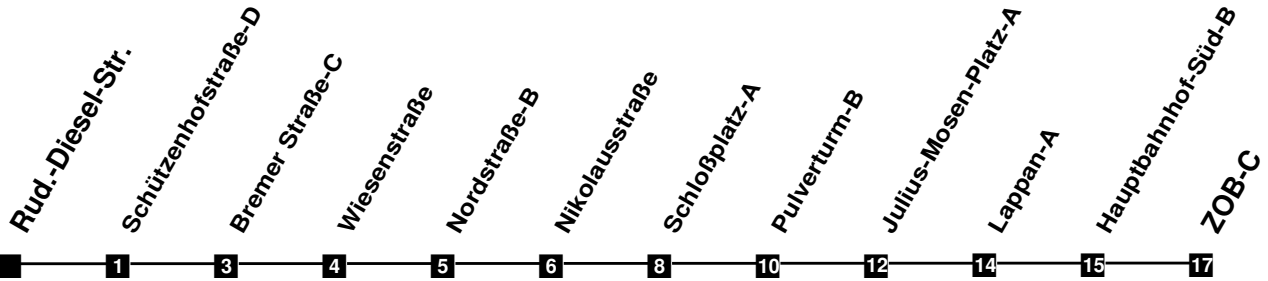

Fahrplan

gültig ab 15. Dezember 2019

311/321

Rudolf-Diesel-Straße

Zeit	Montag bis Freitag	Samstag	Sonn- und Feiertag
4			
5	10 25 40 55	25 40 55	
6	10 16 26 36 46 56	10 25 40 55	
7	06 16 26 36 46 56	10 25 40 55	
8	06 16 26 36 46 56	10 25 40 55	08
9	06 16 26 36 46 56	10 25 37 52	08
10	06 16 26 36 46 56	07 22 37 52	08
11	06 16 26 36 46 56	07 22 37 52	08 38
12	06 16 26 36 46 56	07 22 37 52	08 38
13	06 16 26 36 46 56	07 22 37 52	08 38
14	06 16 26 36 46 56	07 22 37 52	08 38
15	06 16 26 36 46 56	07 22 37 52	08 38
16	06 16 26 36 46 56	07 22 37 52	08 38
17	06 16 26 36 46 56	07 22 37 52	08 38
18	06 16 26 36 46	07 22 37 52	08 38
19	00 10 20 30 40 45 55	10 25 40 55	08 38
20	10 25 40 55	10 25 40 55	08 38
21	10 25 40 55	10 25 40 55	08 38
22	10 25 40 55	10 25 40 55	08 38
23	08 38	08 38	08 38
24	08	08	08
1			
2			
3			

Verkehr und Wasser GmbH
 VBN-Hotline 0421 - 596059
 Internet: www.vwg.de
 Sonderfahrplan am 24.12. und 31.12.

*Aus Liebe
zu Oldenburg.*

**Einfach
Voll-Gas!**