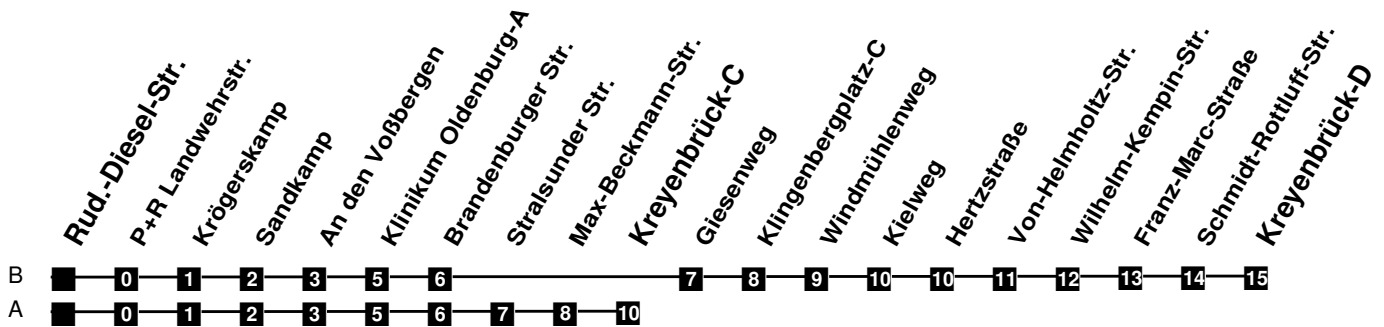

Fahrplan

gültig ab 15. Dezember 2019

311/321

Rudolf-Diesel-Straße

Zeit	Montag bis Freitag	Samstag	Sonn- und Feiertag
4			
5	09A 24B 39A 54B	24B 39A 54B	
6	09A 24B 36A 46B 56A	09A 24B 39A 54B	
7	06B 16A 26B 36A 46B 56A	09A 24B 39A 54B	
8	06B 16A 26B 36A 46B 56A	09A 24B 39A 54B	43A
9	06B 16A 26B 36A 46B 56A	09A 22B 37A 52B	43B
10	06B 16A 26B 36A 46B 56A	07A 22B 37A 52B	43A
11	06B 16A 26B 36A 46B 56A	07A 22B 37A 52B	13B 43A
12	06B 16A 26B 36A 46B 56A	07A 22B 37A 52B	13B 43A
13	06B 16A 26B 36A 46B 56A	07A 22B 37A 52B	13B 43A
14	06B 16A 26B 36A 46B 56A	07A 22B 37A 52B	13B 43A
15	06B 16A 26B 36A 46B 56A	07A 22B 37A 52B	13B 43A
16	06B 16A 26B 36A 46B 56A	07A 22B 37A 52B	13B 43A
17	06B 16A 26B 36A 46B 56A	07A 22B 37A 52B	13B 43A
18	06B 16A 26B 36A 46B 56A	07A 22B 37A 52B	13B 43A
19	06B 14A 24B 39A 54B	07A 24B 39A 54B	13B 43A
20	09A 24B 39A 54B	09A 24B 39A 54B	13B 43A
21	09A 24B 39A 54B	09A 24B 39A 54B	13B 43A
22	09A 24B 43A	09A 24B 43A	13B 43A
23	13B 43A	13B 43A	13B 43A
24			
1			
2			
3			

Verkehr und Wasser GmbH
 VBN-Hotline 0421 - 596059
 Internet: www.vwg.de
 Sonderfahrplan am 24.12. und 31.12.

Aus Liebe zu Oldenburg.

Einfach
Voll-Gas!