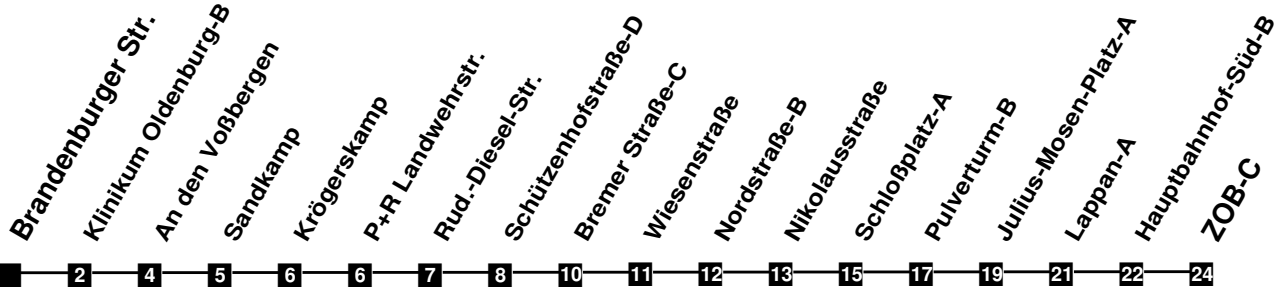

Fahrplan

gültig ab 15. Dezember 2019

311/321

Brandenburger Straße

Zeit	Montag bis Freitag	Samstag	Sonn- und Feiertag
4			
5	04 19 34 49	19 34 49	
6	04 09 19 29 39 49 59	04 19 34 49	
7	09 19 29 39 49 59	04 19 34 49	
8	09 19 29 39 49 59	04 19 34 49	02
9	09 19 29 39 49 59	04 19 30 45	02
10	09 19 29 39 49 59	00 15 30 45	02
11	09 19 29 39 49 59	00 15 30 45	02 32
12	09 19 29 39 49 59	00 15 30 45	02 32
13	09 19 29 39 49 59	00 15 30 45	02 32
14	09 19 29 39 49 59	00 15 30 45	02 32
15	09 19 29 39 49 59	00 15 30 45	02 32
16	09 19 29 39 49 59	00 15 30 45	02 32
17	09 19 29 39 49 59	00 15 30 45	02 32
18	09 19 29 39 54	00 15 30 45	02 32
19	04 14 24 34 39 49	04 19 34 49	02 32
20	04 19 34 49	04 19 34 49	02 32
21	04 19 34 49	04 19 34 49	02 32
22	04 19 34 49	04 19 34 49	02 32
23	02 32	02 32	02 32
24	02	02	02
1			
2			
3			

Verkehr und Wasser GmbH
 VBN-Hotline 0421 - 596059
 Internet: www.vwg.de
 Sonderfahrplan am 24.12. und 31.12.

Aus Liebe zu Oldenburg.

Einfach Voll-Gas!