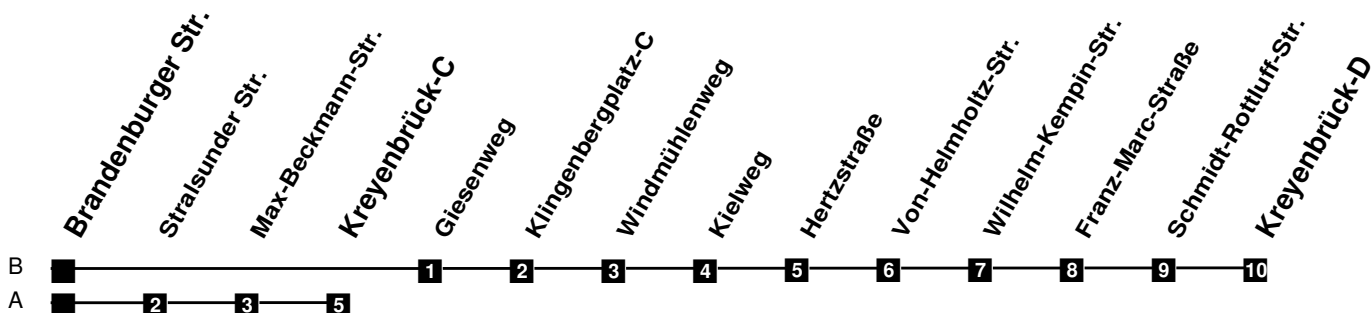

Fahrplan

gültig ab 15. Dezember 2019

311/321

Brandenburger Straße

Zeit	Montag bis Freitag	Samstag	Sonn- und Feiertag
4			
5	14A 29B 44A 59B	29B 44A 59B	
6	14A 29B 42A 52B	14A 29B 44A 59B	
7	02A 12B 22A 32B 42A 52B	14A 29B 44A 59B	
8	02A 12B 22A 32B 42A 52B	14A 29B 44A 59B	48A
9	02A 12B 22A 32B 42A 52B	14A 28B 43A 58B	48B
10	02A 12B 22A 32B 42A 52B	13A 28B 43A 58B	48A
11	02A 12B 22A 32B 42A 52B	13A 28B 43A 58B	18B 48A
12	02A 12B 22A 32B 42A 52B	13A 28B 43A 58B	18B 48A
13	02A 12B 22A 32B 42A 52B	13A 28B 43A 58B	18B 48A
14	02A 12B 22A 32B 42A 52B	13A 28B 43A 58B	18B 48A
15	02A 12B 22A 32B 42A 52B	13A 28B 43A 58B	18B 48A
16	02A 12B 22A 32B 42A 52B	13A 28B 43A 58B	18B 48A
17	02A 12B 22A 32B 42A 52B	13A 28B 43A 58B	18B 48A
18	02A 12B 22A 32B 42A 52B	13A 28B 43A 58B	18B 48A
19	02A 12B 19A 29B 44A 59B	13A 29B 44A 59B	18B 48A
20	14A 29B 44A 59B	14A 29B 44A 59B	18B 48A
21	14A 29B 44A 59B	14A 29B 44A 59B	18B 48A
22	14A 29B 48A	14A 29B 48A	18B 48A
23	18B 48A	18B 48A	18B 48A
24			
1			
2			
3			

Verkehr und Wasser GmbH
 VBN-Hotline 0421 - 596059
 Internet: www.vwg.de
 Sonderfahrplan am 24.12. und 31.12.

Aus Liebe zu Oldenburg.

Einfach Voll-Gas!