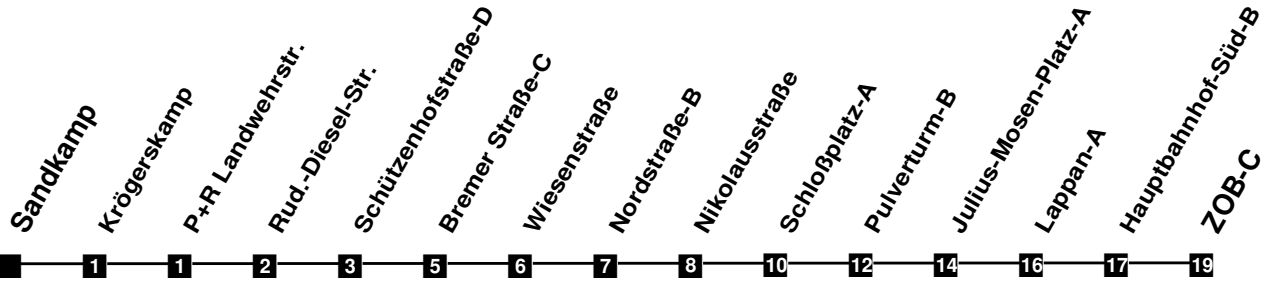

Fahrplan

gültig ab 15. Dezember 2019

311/321

Sandkamp

Zeit	Montag bis Freitag	Samstag	Sonn- und Feiertag
4			
5	08 23 38 53	23 38 53	
6	08 14 24 34 44 54	08 23 38 53	
7	04 14 24 34 44 54	08 23 38 53	
8	04 14 24 34 44 54	08 23 38 53	06
9	04 14 24 34 44 54	08 23 35 50	06
10	04 14 24 34 44 54	05 20 35 50	06
11	04 14 24 34 44 54	05 20 35 50	06 36
12	04 14 24 34 44 54	05 20 35 50	06 36
13	04 14 24 34 44 54	05 20 35 50	06 36
14	04 14 24 34 44 54	05 20 35 50	06 36
15	04 14 24 34 44 54	05 20 35 50	06 36
16	04 14 24 34 44 54	05 20 35 50	06 36
17	04 14 24 34 44 54	05 20 35 50	06 36
18	04 14 24 34 44 58	05 20 35 50	06 36
19	08 18 28 38 43 53	08 23 38 53	06 36
20	08 23 38 53	08 23 38 53	06 36
21	08 23 38 53	08 23 38 53	06 36
22	08 23 38 53	08 23 38 53	06 36
23	06 36	06 36	06 36
24	06	06	06
1			
2			
3			

Verkehr und Wasser GmbH
 VBN-Hotline 0421 - 596059
 Internet: www.vwg.de
 Sonderfahrplan am 24.12. und 31.12.

Aus Liebe zu Oldenburg.

Einfach Voll-Gas!