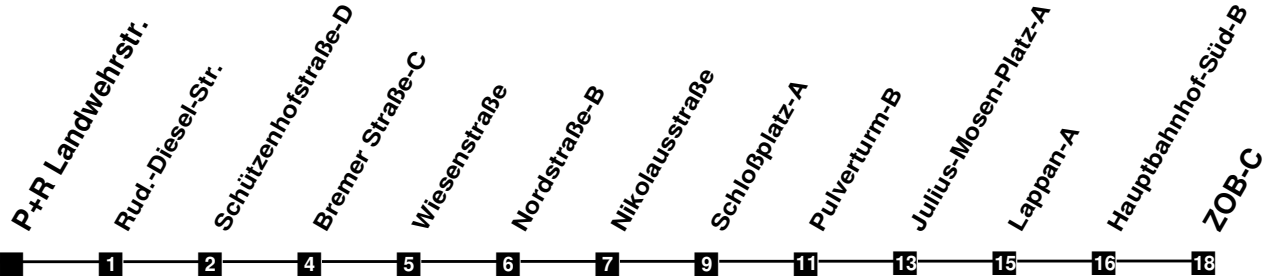

Fahrplan

gültig ab 15. Dezember 2019

311/321

P+R Landwehrstraße

Zeit	Montag bis Freitag	Samstag	Sonn- und Feiertag
4			
5	09 24 39 54	24 39 54	
6	09 15 25 35 45 55	09 24 39 54	
7	05 15 25 35 45 55	09 24 39 54	
8	05 15 25 35 45 55	09 24 39 54	07
9	05 15 25 35 45 55	09 24 36 51	07
10	05 15 25 35 45 55	06 21 36 51	07
11	05 15 25 35 45 55	06 21 36 51	07 37
12	05 15 25 35 45 55	06 21 36 51	07 37
13	05 15 25 35 45 55	06 21 36 51	07 37
14	05 15 25 35 45 55	06 21 36 51	07 37
15	05 15 25 35 45 55	06 21 36 51	07 37
16	05 15 25 35 45 55	06 21 36 51	07 37
17	05 15 25 35 45 55	06 21 36 51	07 37
18	05 15 25 35 45 59	06 21 36 51	07 37
19	09 19 29 39 44 54	09 24 39 54	07 37
20	09 24 39 54	09 24 39 54	07 37
21	09 24 39 54	09 24 39 54	07 37
22	09 24 39 54	09 24 39 54	07 37
23	07 37	07 37	07 37
24	07	07	07
1			
2			
3			

Verkehr und Wasser GmbH
 VBN-Hotline 0421 - 596059
 Internet: www.vwg.de
 Sonderfahrplan am 24.12. und 31.12.

Aus Liebe zu Oldenburg.

Einfach Voll-Gas!