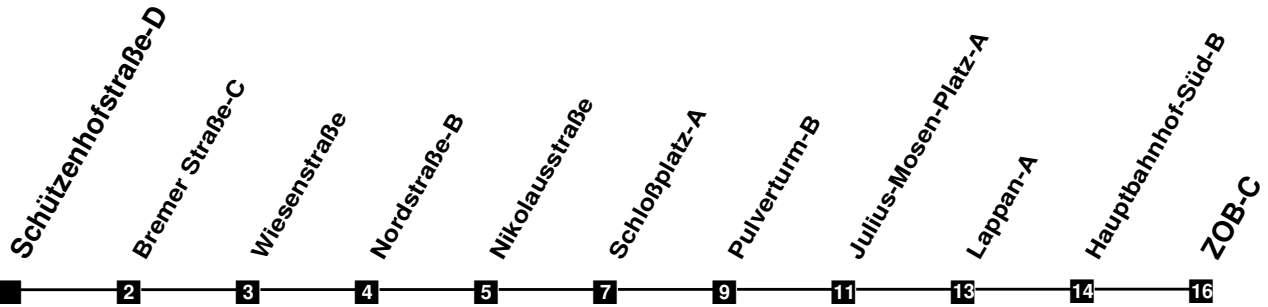

Fahrplan

gültig ab 15. Dezember 2019

311/321

Schützenhofstraße-D

Zeit	Montag bis Freitag	Samstag	Sonn- und Feiertag
4			
5	11 26 41 56	26 41 56	
6	11 17 27 37 47 57	11 26 41 56	
7	07 17 27 37 47 57	11 26 41 56	
8	07 17 27 37 47 57	11 26 41 56	09
9	07 17 27 37 47 57	11 26 38 53	09
10	07 17 27 37 47 57	08 23 38 53	09
11	07 17 27 37 47 57	08 23 38 53	09 39
12	07 17 27 37 47 57	08 23 38 53	09 39
13	07 17 27 37 47 57	08 23 38 53	09 39
14	07 17 27 37 47 57	08 23 38 53	09 39
15	07 17 27 37 47 57	08 23 38 53	09 39
16	07 17 27 37 47 57	08 23 38 53	09 39
17	07 17 27 37 47 57	08 23 38 53	09 39
18	07 17 27 37 47	08 23 38 53	09 39
19	01 11 21 31 41 46 56	11 26 41 56	09 39
20	11 26 41 56	11 26 41 56	09 39
21	11 26 41 56	11 26 41 56	09 39
22	11 26 41 56	11 26 41 56	09 39
23	09 39	09 39	09 39
24	09	09	09
1			
2			
3			

Verkehr und Wasser GmbH
 VBN-Hotline 0421 - 596059
 Internet: www.vwg.de
 Sonderfahrplan am 24.12. und 31.12.

Aus Liebe zu Oldenburg.

Einfach Voll-Gas!