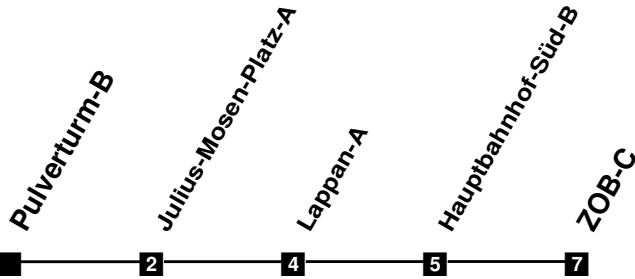

Fahrplan

gültig ab 15. Dezember 2019

311/321

Pulverturm-B

Zeit	Montag bis Freitag	Samstag	Sonn- und Feiertag
4			
5	16 31 46	31 46	
6	01 16 26 36 46 56	01 16 31 46	
7	06 16 26 36 46 56	01 16 31 46	
8	06 16 26 36 46 56	01 16 31 46	14
9	06 16 26 36 46 56	01 16 31 47	14
10	06 16 26 36 46 56	02 17 32 47	14
11	06 16 26 36 46 56	02 17 32 47	14 44
12	06 16 26 36 46 56	02 17 32 47	14 44
13	06 16 26 36 46 56	02 17 32 47	14 44
14	06 16 26 36 46 56	02 17 32 47	14 44
15	06 16 26 36 46 56	02 17 32 47	14 44
16	06 16 26 36 46 56	02 17 32 47	14 44
17	06 16 26 36 46 56	02 17 32 47	14 44
18	06 16 26 36 46 56	02 17 32 47	14 44
19	06 16 26 36 46 51	02 16 31 46	14 44
20	01 16 31 46	01 16 31 46	14 44
21	01 16 31 46	01 16 31 46	14 44
22	01 16 31 46	01 16 31 46	14 44
23	01 14 44	01 14 44	14 44
24	14	14	14
1			
2			
3			

Verkehr und Wasser GmbH
 VBN-Hotline 0421 - 596059
 Internet: www.vwg.de
 Sonderfahrplan am 24.12. und 31.12.

Aus Liebe zu Oldenburg.

Einfach Voll-Gas!